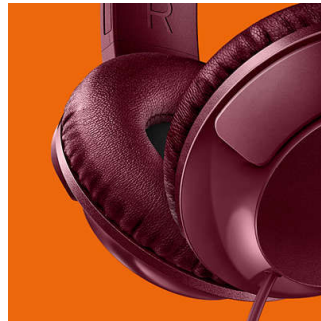

Potpuno ravno preklapanje

Zahvaljujući potpunom ravnom preklapanju, slušalice BASS+ lako se preklapaju i spremaju, što ih čini idealnima za putovanja.

Meki jastučići za uši

Meki jastučići za uši koji propuštaju zrak pružaju odličnu udobnost tijekom dugotrajnog slušanja.