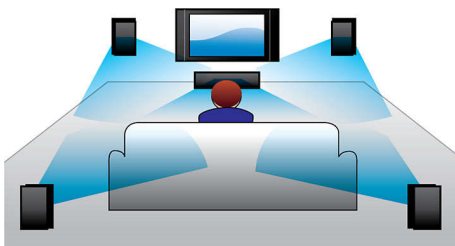

Philips
Система домашнего
кинотеатра с DVD

DivX Ultra

HTS3325

Усиьте свои впечатления

с кинематографическим объемным звуком

Эта стильная и компактная полностью цифровая система домашних развлечений воспроизводит практически любой диск в многоканальном режиме объемного звука Dolby. Так что расслабьтесь и полностью погрузитесь в просмотр фильмов и музыку, оставаясь дома.

Быстрая и простая установка

- Разъемы Easy-fit™ с цветной маркировкой для упрощения настройки

Непревзойденные характеристики аудио- и видео

- DTS, Dolby Digital Pro Logic II обеспечивают объемное звучание
- Видео ЦАП 12 бит/108 МГц для четкого и естественного изображения
- Караоке для неограниченных домашних развлечений
- Широкополосная акустическая система обеспечивает естественное звучание

PHILIPS

Особенности

DTS, DolbyDigital, ProLogic II

Встроенный DTS и Dolby Digital декодер, исключая необходимость внешнего декодера и обрабатывающий все шесть каналов аудиоинформации. Обеспечивает ощущение объемного звука и поразительно естественное чувство обстановки и динамичного реализма. Декодер Dolby Pro Logic II дает пять каналов объемной обработки звука от любого стереофонического источника.

Караоке

Функция караоке DVD-проигрывателя обеспечивает ничем не ограниченное удовольствие от пения и качественного воспроизведения. Можно украсить голос функцией эха. Управление дает возможность устанавливать индивидуальную вокальную настройку одним нажатием кнопки.