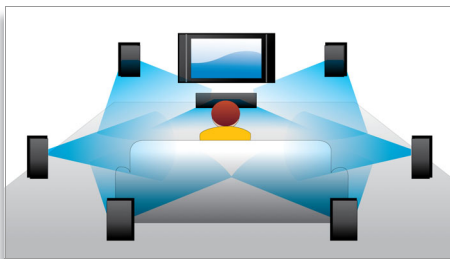

Dolby TrueHD og DTS HD MA

DTS-HD Master Audio og Dolby TrueHD leverer den fineste 7.1-kanals lyd kvalitet fra dine Blu-ray-diske. Den gengivne lyd er stort set umulig at skelne fra studio-masteren, så du kommer til at høre det, skaberne af værket ønskede, at du skulle høre. DTS-HD Master Audio og Dolby TrueHD fuldender din high definition-underholdningsoplevelse.