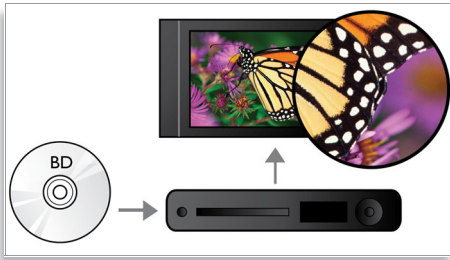

Vigtigste nyheder

Blu-ray-afspilning

Blu-ray-diske har kapacitet til at indeholde high definition-data og billeder i opløsningen 1920 x 1080, som definerer ægte high definition. Scener kommer til live, mens detaljerne springer lige ud imod dig, bevægelser bliver glattere, og billeder bliver knivskarpe. Blu-ray leverer også ukomprimeret surround-lyd – så din lydoplevelse bliver utroligt ægte. Den høje lagerkapacitet på Blu-ray-diske muliggør desuden indbygning af en række interaktive muligheder. Problemfri navigering under afspilningen og andre spændende funktioner som f.eks. pop-up-mener giver home entertainment helt nye dimensioner.