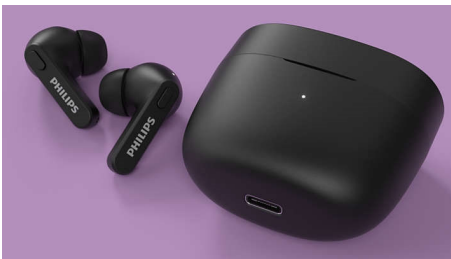

Boîtier de charge ultra-compact

Prenez la route avec de quoi réaliser plusieurs charges dans votre poche. Une charge offre jusqu'à 6 heures d'autonomie, plus 12 heures supplémentaires avec un boîtier entièrement

chargé. Une charge rapide de 15 minutes dans le boîtier apporte une heure d'autonomie. Ce dernier se recharge entièrement en 2 heures sur une prise USB-C.

4 couleurs

4 couleurs. En forme de crosse de hockey.

Port intra-auriculaire sûr, confortable

Profitez d'un confort absolu grâce aux embouts en silicone doux et interchangeables. L'embout de chaque écouteur s'insère parfaitement dans votre conduit auditif, pour une excellente isolation qui réduit les bruits extérieurs. Grâce à sa forme en « crosse de hockey », chaque écouteur tient parfaitement en place.