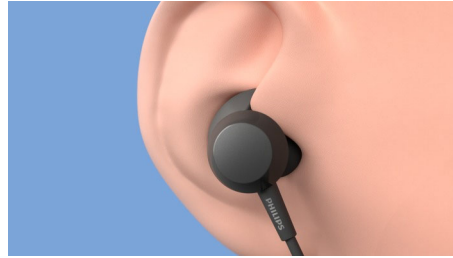

### BOSŲ sustiprinimo mygtukas

Šiose belaidėse ausinėse yra 8,2 mm neodimio garsiakalbiai, per kuriuos girdimas aiškus garsas ir trankūs bosiniai garsai. Jei norite daugiau, tiesiog paspauskite BOSŲ sustiprinimo mygtuką įmontuotame nuotolinio valdymo pulte. Akimirksniu pajusite skirtumą.

### Saugios, pritaikomos, patogios

Dėl ovalaus akustinio vamzdelio ir keičiamų ausinių antgalių ausinės patogiai įdedamos į ausis. Minkšti sparno formos galiukai patogiai įdedami į ausų įdubas, kad patikimai laikytųsi ir būtų geresnė pasyvaus triukšmo izoliacija.

### Įmontuotas nuotolinio valdymo pultas.

Atsiliepkite į skambutį, sustabdykite grojaraštį. Visa ką padarysite nepalietę išmaniojo telefono. Išmanusis „Bluetooth“ siejimas reiškia, kad šios ausinės atsitema paskutinius prietaisus, su kuriais buvo susietos.