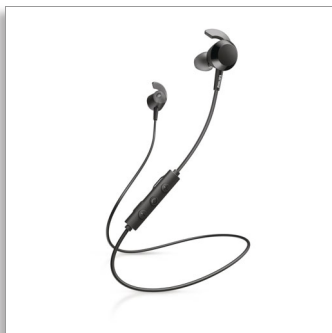

„Philips“  
Į ausis dedamos belaidės  
ausinės

8,2 mm garsiakalbiai / uždara  
nugarėlė  
Įdedamos į ausis

TAE4205BK

## Pajuskite bosinius garsus

Ar patinka tos akimirkos, kai įsijungia bosai? Per šias į ausis dedamas belaides ausines girdėsite stipresnius bosus vos palietę mygtuką! Jos veikia 10 val., turi greito įkrovimo funkciją ir minkštus sparno formos galiukus, kad gerai įsidėtų į ausį ir būtų geresnė pasyvaus triukšmo izoliacija.

### Veikia 10 val. Trankūs, aiškūs bosiniai garsai.

- Galingi 8,2 mm neodimio garsiakalbiai
- BOSŲ sustiprinimo mygtukas. Akimirksniu stipresni bosiniai garsai
- 10 val. grojimo. USB-C įkrovimas
- Greitas įkrovimas. Kraukite 15 min., papildomai treniruokitės 1,5 val.