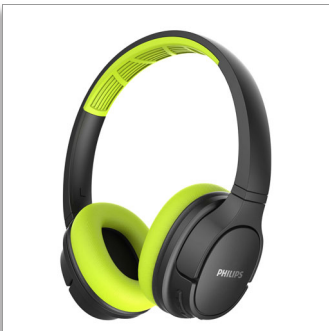

Philips
Draadloze hoofdtelefoon

40 mm drivers/gesloten
achterkant

Voor over het oor
Zweet- en waterbestendig

TASH402LF

Blijf koel.

Ook al is het superheet.

Verpletter uw persoonlijke records met deze draadloze, zweetbestendige on-ear-sporthoofdtelefoon. Ze zijn licht en comfortabel en bieden 20 uur afspeeltijd na slechts één keer te zijn opladen. De oorkussens houden u gefocust wanneer het warm wordt.

Van workout-afspeellijst naar belangrijk telefoongesprek

- 40 mm neodymium-luidsprekerdrivers
- Gedetailleerd geluid. Goede bas. Geweldige passieve geluidsisolatie
- Slimme koppeling. Uw Bluetooth-apparaat automatisch zoeken

20 uur afspeeltijd. Coole oorschelpen.

- 20 uur afspeeltijd
- Koelende oorschelpen. Train hard. Blijf koel
- Opvouwbaar ontwerp. Eenvoudig opbergen
- IPX4, zweet- en waterbestendig
- Snel opladen. 10 minuten opladen voor 2 uur afspelen