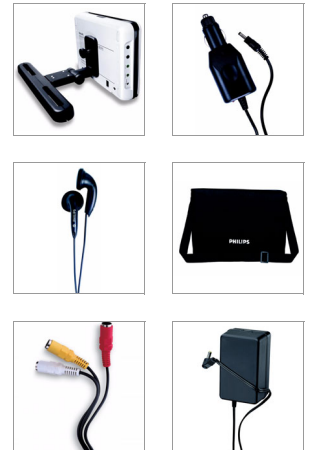

Philips
Prenosný DVD prehrávač

18 cm/7" LCD
Dva DVD prehrávače

PD7042

Dvojnásobné potešenie z filmov na cestách

s dvoma DVD prehrávačmi

Prehrávajte filmy a hudbu vo svojom aute! Philips PD7042 je vybavený dvomi 7" (18 cm) DVD prehrávačmi, ktoré pasažierom na cestách poskytnú možnosť sledovania ich vlastných filmov na DVD, počúvanie hudby aj prezeranie fotografií. Vďaka vstavanej batérii s kapacitou 2 hodiny si môžete filmy vychutnávať kdekkoľvek.