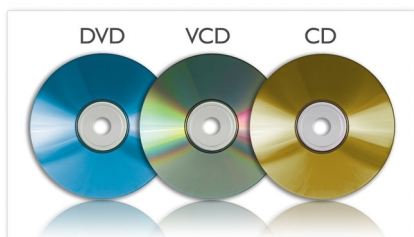

DVD, DVD+/-RW, (S)VCD, CD

Prenosný DVD prehrávač Philips je kompatibilný s väčšinou diskov DVD a CD, ktoré sú dostupné na trhu. DVD, DVD+/-R, DVD+/-RW, (S)VCD a CD – všetky z nich je

možné prehrávať v DVD prehrávači. DVD+/-R je skrátenejší termín pre DVD mechaniku, ktorá dokáže prijať oba bežne používané formáty záznamu na disky DVD. Podobne mechanika DVD+/-RW zvláda prácu s bežnými prepisovateľnými typmi diskov.