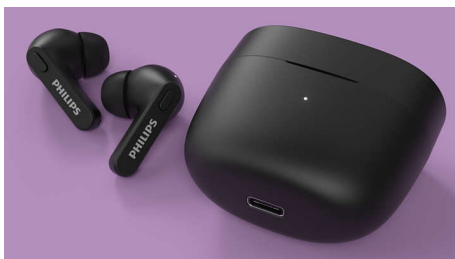

PHILIPS

Potpuno bežične slušalice

Slušalice koje se umeću u uho. Iznimno mala kutija za punjenje, IPX4 vodonepropusnost, Do 18 sati reprodukcije

Istaknute značajke

IPX4 zaš. od prskanja / otporne na znoj

Zahvaljujući klasi vodootpornosti IPX4 i snažnim pogonskim jedinicama od 6 mm, ove slušalice omogućit će vam da uživate u sjajnom zvuku, bez obzira na vrijeme. U potpunosti otporne na prskanje, neće im naštetiti malo znoja, a ne morate se brinuti niti ako vas uhvati kiša.

Iznimno mala kutija za punjenje

Podite na put s više punjača u džepu. Uživate u do 6 sati reprodukcije uz jedno punjenje i dodatnih 12 sati uz potpuno napunjenu navlaku. Kratko punjenje navlake od 15 minuta