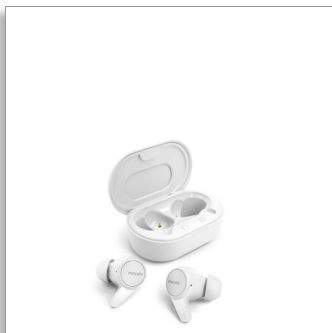

Philips
Полностью
беспроводные наушники

Наушники-вкладыши с удобной
посадкой

Сверхкомпактный футляр для
зарядки
Защита от брызг и пота IPX4
До 18 часов воспроизведения

TAT1207WT

Возьмите — и вперед

Возьмите, подключите и вперед! Эти невероятные полностью беспроводные наушники с невероятно компактным футляром для зарядки, который поместится даже в кармане, обеспечат надежность и комфортное звучание в любых поездках. Оцените защиту от брызг и пота IPX4 и до 18 часов воспроизведения!

Компактный зарядный футляр обеспечивает до 18 часов работы

- Сверхкомпактный футляр для зарядки USB-C
- 6 часов воспроизведения. 15 минут зарядки для часа прослушивания
- Футляр обеспечивает 12 дополнительных часов воспроизведения
- Защита от брызг и пота IPX4