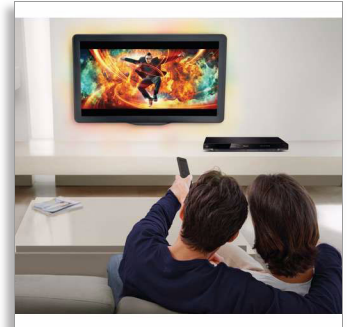

Philips 5000 series
Přehrávač disků Blu-ray /
DVD

Přehrávání 3D

DivX Plus HD Net TV

BDP5200

Blu-ray 3D a to nejlepší z internetu ve vašem TV

Nechte se ohromit Blu-ray 3D a objevte u sebe doma nový rozměr zážitků z filmů. Prostřednictvím služby Net TV si na základě rychlého vestavěného rozhraní WiFi-n na svém televizoru bezproblémově vychutnáte to nejlepší z Internetu. Technologie DivX Plus HD zajistí, že toho budete přehrávat víc než kdy předtím.

Více informací

- Přehrávání disků Blu-ray s technologií 3D umožňuje vychutnat si doma úplný zážitek ze 3D ve vysokém rozlišení
- Net TV pro oblíbené online služby včetně videopůjčoven*
- Certifikace DivX Plus HD pro přehrávání DivX ve vysokém rozlišení
- Síťové připojení DLNA pro sledování snímků a videa z počítače
- Posun titulků pro širokoúhlé obrazovky bez ztráty jediného titulku

Slyšte více

- Dolby TrueHD a DTS-HD MA pro HD prostorový zvuk 7.1

Zaujměte více

- Vestavěné WiFi-n pro rychlejší a širší bezdrátový výkon
- USB 2.0 přehrává video nebo hudbu z USB flash nebo harddisku
- Změňte svůj chytrý telefon na dálkový ovladač AV výrobků společnosti Philips
- Připojení USB klávesnice pro snadné ovládání funkce Net TV a webového prohlížeče

PHILIPS

sense and simplicity