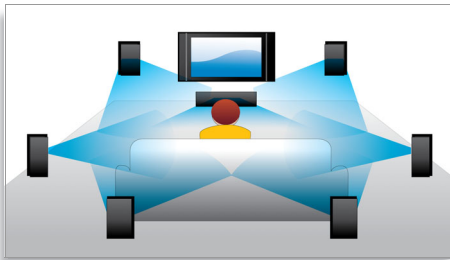

Dolby TrueHD a DTS-HD MA

Na discích s technologií Blu-ray je umístěn 7.1 kanálový zvuk s nejvyšší kvalitou podle standardů DTS-HD Master Audio a Dolby TrueHD. Reprodukovaný zvuk je téměř nerozlišitelný od studiového masteru, takže slyšíte to, co jste podle tvůrců slyšet měli. Standardy DTS-HD Master Audio a Dolby TrueHD dovršují zážitek z poslechu hudby HD.