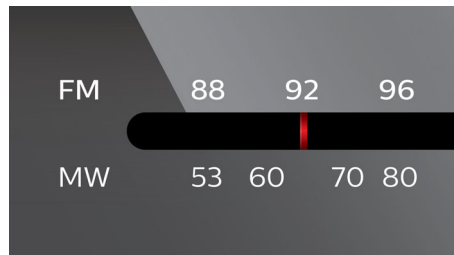

Kanalnik FM/MW

Stereo kanalnik FM/MW (AM)

Specifikacije

Predvajanje zvočnih posnetkov

- Predvajanje medijev: MP3-CD, CD, CD-R, CD-RW, WMA-CD
- Načini predvajanja plošč: hitro previjanje naprej/nazaj, iskanje naslednje/prejšnje skladbe, ponovitev/naključno/programiranje

Sprejemnik/sprejem/prenos

- Antena: Antena FM
- Frekvenčna področja sprejemnika: FM, MW

Zvok

- Zvočni sistem: stereo
- Regulacija glasnosti: vrtljivo (analogno)
- Izhodna moč: 2 x 1 W RMS

Zvočniki

- Št. vgrajenih zvočnikov: 2
- Površina mrežice zvočnika: kovina

Priročnost

- Vrsta zaslona: Zaslon LCD
- Števke na zaslonu: 3
- Vrsta nalagalnika: zgoraj

Povezljivost

- MP3 Link: 3,5 mm vhodni stereo priključek

Napajanje

- Vrsta baterije: Velikost C (LR14)
- Napetost baterije: 1,5 V
- Napajanje: 220–240 V
- Število baterij: 6

Nastavki

- Kabli/povezava: 3,5 mm vhodni stereo kabel, napajalni kabel
- Uporabniški priročnik: v več jezikih
- Garancija: Mednarodna garancija

Dimenzije

- Bruto teža: 2,4 kg
- Globina embalaže: 139 mm
- Višina embalaže: 262 mm
- Širina embalaže: 371 mm
- Teža: 1,9 kg
- Globina glavne enote: 236 mm
- Višina glavne enote: 122 mm
- Širina glavne enote: 341 mm

Datum izdaje 2015-05-15

Različica: 2.0.5

12 NC: 8670 000 62123
EAN: 87 12581 53761 6

© 2015 Koninklijke Philips N.V.
Vse pravice pridržane.

Specifikacije se lahko spremenijo brez predhodnega obvestila. Blagovne znamke so v lasti podjetja Koninklijke Philips N.V. ali drugih lastnikov.

www.philips.com