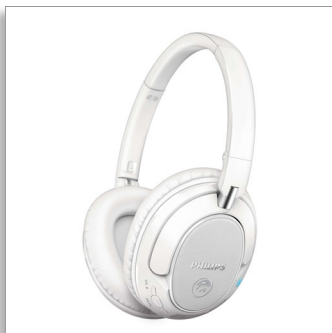

Philips  
Audífonos inalámbricos  
con Bluetooth®

Cerrados en parte post. c/ contr.

40 mm

Supraurales  
Almohadillas suaves

SHB7250WT

## Sonido de alta resolución

con refuerzo de graves digital

Los Philips SHB7250 con conectividad Bluetooth eliminan los cables, pero no la calidad del sonido; de esta forma, proporcionan graves potentes y alta claridad. Cambia fácilmente entre tu música y tus llamadas. Además, gracias a los suaves audífonos acolchados, disfruta de la comodidad mientras te mueves.

### Sonido potente, sin cables

- Audífonos de neodimio de 40 mm que proporcionan graves enriquecidos y sonido claro
- El audio de alta resolución reproduce música en su forma más pura
- Diseño cerrado en la parte posterior para aislamiento de sonido optimizada
- Mejora de graves con un solo toque para obtener graves dinámicos y profundos