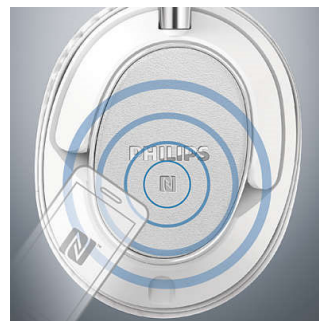

### Tecnología Bluetooth

Sincroniza tus audífonos con cualquier dispositivo Bluetooth para disfrutar de la música con diáfana nitidez y en forma inalámbrica. Incluso cuando las baterías se agoten, tu música no tiene que detenerse. Solo tienes que conectar el cable y deja que la música siga sonando.

### Emparejamiento fácil mediante NFC

Enciende el dispositivo automáticamente con el sencillo emparejamiento NFC de un toque que te permite conectar los audífonos Bluetooth con cualquier dispositivo Bluetooth, con un solo toque.