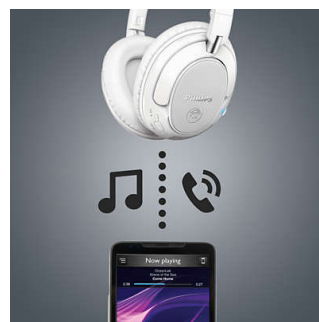

### Tecnología Bluetooth

Sincroniza tus audífonos con cualquier dispositivo Bluetooth para disfrutar de la música con diáfana nitidez y en forma inalámbrica. Incluso cuando las baterías se agoten, tu música no tiene que detenerse. Solo tienes que conectar el cable y deja que la música siga sonando.

### Emparejamiento fácil mediante NFC

Enciende el dispositivo automáticamente con el sencillo emparejamiento NFC de un toque que te permite conectar los audífonos Bluetooth con cualquier dispositivo Bluetooth, con un solo toque.

### Música/llamadas inalámbricas

Solo tienes que conectar tu dispositivo inteligente con los audífonos mediante Bluetooth y podrás disfrutar de la libertad y el placer de escuchar tu música y tus llamadas telefónicas con diáfana nitidez, sin necesidad de cables. Los botones intuitivos te permiten un fácil control táctil de tu música y de tus llamadas entrantes o salientes con un solo botón.