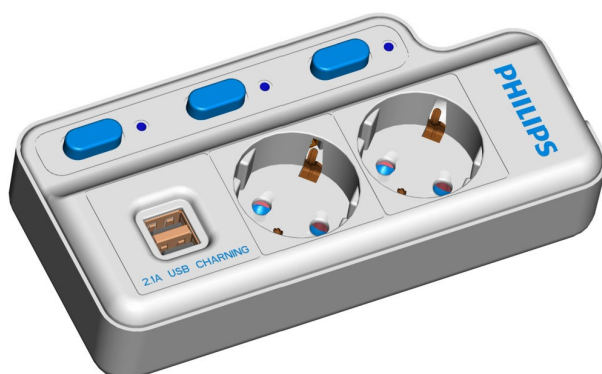

Philips
Prodlužovací zásuvka

2 zásuvky

2 USB
2 metrový napájecí kabel
samostatný vypínač

SPN6021WA

Bezpečné napájení elektroniky

Zvyšte počet zásuvek na 2

Je vybaven 2 uzemněnými zásuvkami Schuko, 2 metrovým napájecím kabelem a samostatným vypínačem pro zapnutí a vypnutí napájení se 2 nabíjecími porty USB.

Vestavěné funkce

- 2 zásuvky
- 2m napájecí kabel
- 2 nabíjecí porty USB
- Odolný splétaný kabel
- Samostatný vypínač napájení zap./vyp.
- 3m napájecí kabel

Bezpečnostní ochrana

- Automatická bezpečnostní ochrana

PHILIPS

Prodlužovací zásuvka
2 zásuvky 2 USB, 2 metrový napájecí kabel, samostatný vypínač

SPN6021WA/10

Specifikace

Rozměry výrobku

- Délka kabelu: 200 cm

Rozměry balení

- EAN: 48 95229 11437 1
- Počet zahrnutých výrobků: 1

- Typ balení: Karton
- Typ umístění poličky: Obojí

Vnější obal

- GTIN: 1 48 95229 11437 8
- Počet spotřebitelských balení: 16

Přednosti

Samostatný vypínač napájení zap./vyp.

Tento samostatný vypínač ovládá napájení každé zásuvky na prodlužovací zásuvce. Šetříte peníze a energii