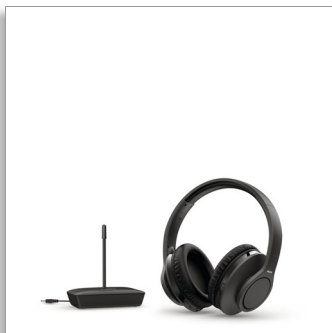

Philips
Trådløse TV-
hodetelefoner

Klar lyd fra 30 mm drivere

Lett hodebøyle
Opptil 18 timers avspillingstid
Utmerket passiv støysolering

TAH6005BK

Flott lyd for programmer, filmer og mye annet

Bli oppslukt av lyden av favorittprogrammene og -filmene dine uten å forstyrre andre! Disse trådløse hodetelefonene som sitter over øret, gir deg klar lyd med flott bass uten etterslep. Den trådløse rekkevidden på 100 m er imponerende.

Hør alt

- Hver film, hvert program. Lytt uten å forstyrre andre
- Neodymelementer på 30 mm. Fantastisk lyd med flott bass
- Over-øret-passform. Flott passiv støysolering
- Automatisk innstilt trådløs FM-tilkobling

Lyttekomfort over lang tid

- Lette og komfortable
- Polstret, justerbar hodebøyle
- Justerbare ørekopper

Uansett hvor du liker å sitte

- 100 m trådløs rekkevidde. Lytt hvor som helst i hjemmet
- 18 timers avspillingstid på én full lading
- 2 oppladbare AAA-batterier. 6 timers ladetid

Utforming

- Farge: Svart
- Bruksmåte: Hodebånd
- Øretilpasning: Over øret
- Øreklokketype: Lukket bakside
- Materialet i ørekoblingen: Syntetisk skinn

Drift

- Avspillingstid for musikk: 18 t
- Batteritype (hodetelefoner): Oppladbart NiMH-batteri
- Batterikapasitet (hodetelefoner): 700 mAh
- Ladetid: 6 t