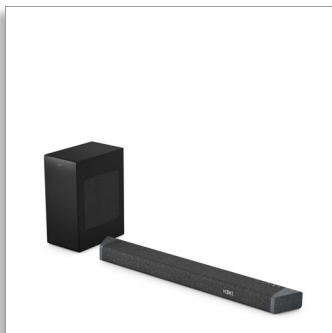

Philips
Soundbar 5.1.2 med
trådlös subwoofer

Dolby Atmos®
DTS Virtual:X
Max 740 W
5.1.2-kanalig trådlös subwoofer

TAB7908

Bli omsluten av storslaget bioljud

Denna fantastiska 5.1.2-soundbar med centerkanal för röstkärpa använder Dolby Atmos för att omsluta dig med fantastiskt ljud. En trådlös subwoofer ger otrolig bas så att det du lyssnar på får det djup det förtjänar.

Bra ljud. Snygg estetik

- 4 förinställda EQ-lägen optimerar ljudmiljön
- Med den bakgrundsbelysta knapppanelen ser du reglagen tydligt
- Smart, tygklädd design
- Soundbarhögtalaren kan monteras på väggen eller bordet

Bredare ljudbild

Bredda ljudet ännu mer! Två extra tweeterhögtalare finns inbyggda i vardera änden av soundbarhögtalaren och breddar ljudbilden så att du får en ännu fylligare upplevelse. Fyll rummet med utsökt ljud och lyssna på musik och titta på filmer på ett helt nytt sätt.

Smart, tygklädd design

Smart, tygklädd design

Väggmontering

Soundbarhögtalaren kan monteras på väggen eller bordet

Bakgrundsbelyst knapppanel

Med den bakgrundsbelysta knapppanelen ser du reglagen tydligt

Specifikationer