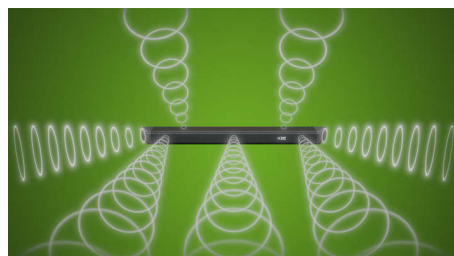

Den här soundbarhögtalarens 5.1.2-kanaler innehåller centerkanal för röstskärpa och kraftfull subwoofer med trådlös anslutning, så oavsett om du kopplar av till din favoritplaylista eller omges av dinosauriers vrål omsluts du av fylligt och intensivt bioljud.

Dolby atmos. Bioljud

5.1.2-kanaler återger höjd och djup, vilket skapar ett otroligt fylligt surroundljud. Oavsett om det handlar om rymdskepp som flyger över huvudet eller publiken på en arena kommer du att känna dramatiken omkring dig.

DTS Virtual:X

Upplev verkligt tredimensionellt ljud som på bio! Den här otroliga soundbarhögtalaren har

DTS Virtual:X-teknik som ger höjd, bredd och djup för att skapa en helt uppslukande surroundljudsupplevelse.

Bredare ljudbild

Bredda ljudet ännu mer! Två extra tweeterhögtalare finns inbyggda i vardera änden av soundbarhögtalaren och breddar ljudbilden så att du får en ännu fylligare upplevelse. Fyll rummet med utsökt ljud och lyssna på musik och titta på filmer på ett helt nytt sätt.