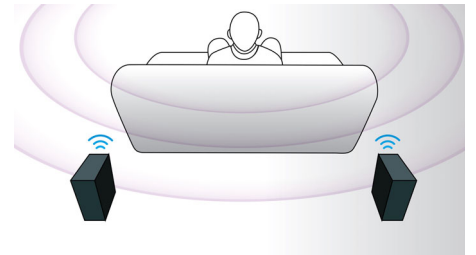

Optie voor draadloze achterluidsprekers

Draadloze achterluidsprekers zorgen voor schaalbaarheid en mobiliteit bij het plaatsen van de luidsprekers. Deze luidsprekers zijn interferentievrij en leveren een puur Surround Sound zonder dat u last hebt van vervelende snoeren.