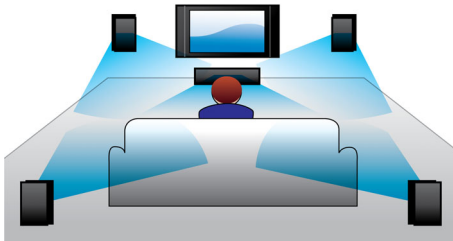

Dolby Digital

Omdat de wereldleider in meerkanaals geluidsnormen, Dolby Digital, gebruik maakt van de manier waarop het menselijke oor natuurlijk geluid verwerkt, kunt u genieten van een uitstekende geluidskwaliteit met levensechte spatial cues.