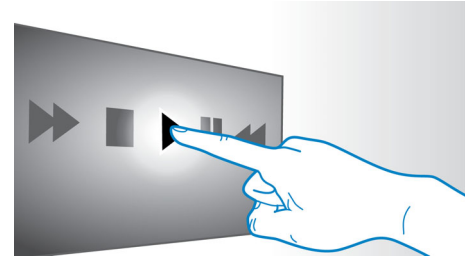

Bediening via touchscreen voor afspelen

Met de intuïtieve bediening via het touchscreen kunt u het volume en andere afspeloepies bedienen door eenvoudig op de aanraakgevoelige bedieningselementen op het voorpaneel te drukken.