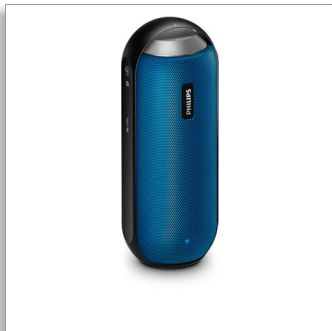

Philips  
портативная  
беспроводная АС

Технологии Bluetooth® и NFC

Влагонепроницаемый  
Встроенный микрофон для  
вызовов  
12 Вт, аккумулятор

BT6000A