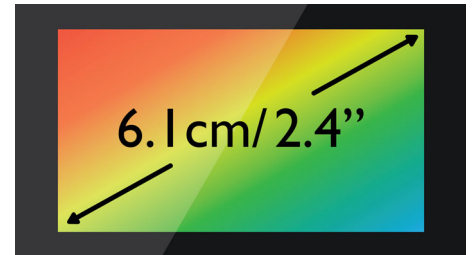

Répertoire de 200 noms

Les numéros de téléphone de vos proches toujours avec vous : enregistrez jusqu'à 200 noms dans votre répertoire.

Écr. cl. TFT 6,1 cm (2,4")

Écran couleur TFT contraste élevé 6,1 cm (2,4")