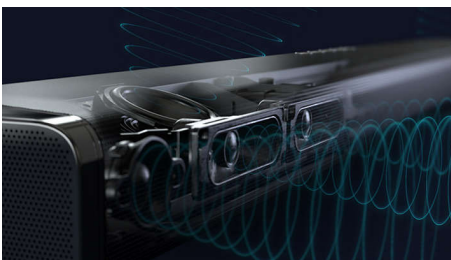

Dolby Atmos i Dolby Surround

Osjetite potpuno Dolby Atmos iskustvo iz zvučnika ovog soundbara koji emitiraju zvuk prema gore. Vaši omiljeni filmovi i serije zvučat će nevjerojatno realistično dok zvuk teče iznad

i oko vas. Ako gledate sadržaj koji nije Atmos, soundbar će se prebaciti na Dolby Surround.

Napredni IMAX

Ovaj moćni soundbar certificiran je za napredni IMAX, što znači kako podržava zvučno iskustvo koje će vas prenijeti u drugi svijet. Samostojeći niskotonac od 240 W izgleda sjajno, a soundbar je niskog profila za jednostavno postavljanje.