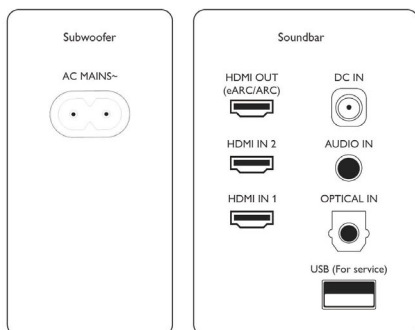

Vanjska kartonska kutija

- Duljina: 116,5 cm
- Broj pakiranja: 2
- Širina: 53,5 cm
- Bruto masa: 40,3 kg
- Visina: 48 cm
- GTIN: 1 48 95229 11261 9
- Neto masa: 27,74 kg
- Tara: 12,56 kg

Praktičnost

- Daljinski upravljač
- Noćni n. rada: Ne

Kompatibilnost

- Upravljanje aplikacijom za pametni telefon / tablet

Snaga

- Napajanje niskotonca: 220 – 240 V AC, 50/60 Hz
- Napajanje glavne jedinice: 100 – 240 V AC, 50/60 Hz
- Potrošnja energije dok je niskotonac u stanju pripravnosti: $0,5\text{ W}$
- Potrošnja energije glavne jedinice u stanju pripravnosti: $0,5\text{ W}$
- Automatsko stanje pripravnosti

Dimenzije pakiranja

- Visina: 45,8 cm
- Vrsta pakiranja: Kutija
- Širina: 115 cm
- Dubina: 40,5 cm
- Broj proizvoda u kompletu: 1
- EAN: 48 95229 11261 2
- Bruto masa: 18,8 kg

- Neto masa: 13,87 kg
- Tara: 4,93 kg

Dodatna oprema

- Dodatna oprema u kompletu: Daljinski upravljač (s baterijom), Kabel za napajanje, Kratke upute za korisnike, Međunarodni jamstveni list

Dizajn

- Boja: Crna
- Mogućnost montaže na zid

Dimenzije

- Glavna jedinica (Š x V x D): 1049 x 55,6 x 120 mm
- Masa glavne jedinice: 4,07 kg
- Niskotonac (Š x V x D): 230 x 400 x 407 mm
- Masa niskotonca: 9,6 kg

Videozapisi

- 3D protok
- Napredna video reprodukcija: Prolaz za 4K videozapise, Dolby Vision, HDR10, HDR10+, HLG

Datum izdavanja
2024-03-27

Verzija: 19.2.3

EAN: 48 95229 11261 2

© 2024 Koninklijke Philips N.V.
Sva prava pridržana.

Specifikacije su podložne promjeni bez prethodne obavijesti. Trgovačke marke su u vlasništvu tvrtke Koninklijke Philips N.V. ili njihovih odgovarajućih vlasnika.

www.philips.com