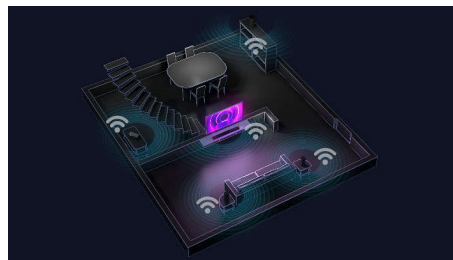

Play-Fi. Za više prostorija i više

Jednostavna Play-Fi kompatibilnost ovaj soundbar čini zvijezdom vaše konfiguracije u više prostorija. Možete sinkronizirati zvučnike s podrškom za Play-Fi za zvuk u više prostorija ili čak konfigurirati pravi surround sustav – sve to putem aplikacije Philips Sound ili Play-Fi.