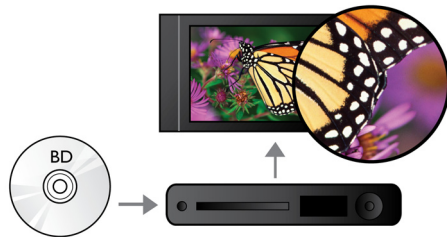

Reproducción de Blu-ray Disc

Los Blu-ray Disc tienen la capacidad de incluir datos de alta definición, así como imágenes con una resolución de 1920 x 1080 de alta definición. Las escenas se reproducen con todos los detalles, los movimientos se suavizan y las imágenes se vuelven realmente nítidas. Blu-ray ofrece además un sonido Surround sin

comprimir, de manera que la experiencia sonora resulta increíblemente real. La elevada capacidad de almacenamiento de los Blu-ray Disc permite integrar además un sinfín de posibilidades interactivas. La perfecta navegación durante la reproducción y otras emocionantes funciones como los menús emergentes incluyen una dimensión totalmente nueva en el entretenimiento en casa.