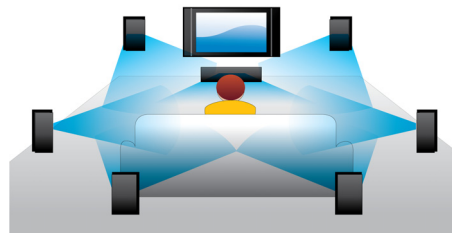

Dolby TrueHD y DTS-HD MA

El audio de alta resolución de DTS-HD Master Audio y Dolby TrueHD reproduce los discos Blu-Ray en 7.1 canales con un sonido de gran calidad. El audio es igual al de una grabación de estudio y te permite escuchar lo que realmente tienes que escuchar. El audio de alta definición de DTS-HD Master Audio y Dolby TrueHD te permiten vivir una verdadera experiencia de entretenimiento.