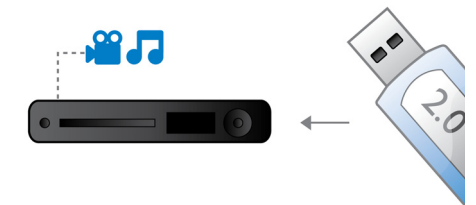

USB 2.0 Link de alta velocidad

El bus serial universal o USB es un protocolo estándar que permite conectar fácilmente computadoras, periféricos y equipos electrónicos de consumo. Los dispositivos USB de alta velocidad tienen una velocidad de transferencia de hasta 480 Mbps, a diferencia de los 12 Mbps de los USB originales. Con Link USB 2.0 de alta velocidad, todo lo que tienes que hacer es conectar tu USB, seleccionar una película, música o fotografía, y reproducir.