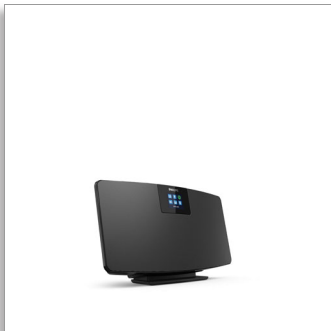

Philips  
Internetradio

DAB+  
Spotify Connect  
Bluetooth®

TAM2805

## Superschlank. Mit vielen Funktionen.

Wenig Platz? Viel Entertainment. Neben Internetradio und DAB+ bietet dieses schlanke Microsystem für Wandmontage Bluetooth-Streaming und ist mit Spotify Connect kompatibel. Sie können sogar Ihren CD-Player oder Schallplattenspieler anschließen.