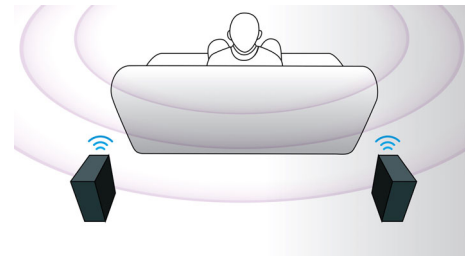

Altoparlanti wireless posteriori opzionali

La totale assenza di cavi consente di offrire mobilità e flessibilità per posizionare gli altoparlanti. La tecnologia utilizzata garantisce la totale assenza di interferenze e la purezza dell'audio surround senza la scomodità dei collegamenti via cavo.