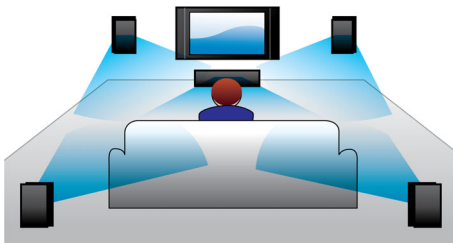

Progettato per una migliore esperienza cinematografica a casa

- Comandi pannello a sfioramento per la riproduzione e il controllo del volume
- Altoparlanti wireless posteriori opzionali per liberarti dai cavi
- Design compatto e praticità

PHILIPS

In evidenza

Audio Double Bass

Altoparlanti potenti con funzione Bass-reflex e doppio diffusore di bassi per un audio ottimale delle basse frequenze e bassi potenti e nitidi. Potrai sentire anche il suono più piccolo e il rombo più potente.

Dolby Digital

Poiché Dolby Digital, ovvero il principale standard audio digitale multicanale a livello mondiale, si basa sul metodo utilizzato dall'orecchio umano per elaborare i suoni, è possibile sperimentare la qualità straordinaria dell'audio surround con effetti incredibilmente realistici.

HDMI per i filmati HD

HDMI è un collegamento digitale diretto in grado di trasportare video HD e audio digitale multicanale. Eliminando la conversione in segnale analogico, assicura una qualità dell'immagine e del suono perfetta, completamente priva di disturbi. I film in definizione standard possono ora essere visti con una risoluzione ad alta definizione, per dettagli più ricchi e un maggiore realismo dell'immagine.