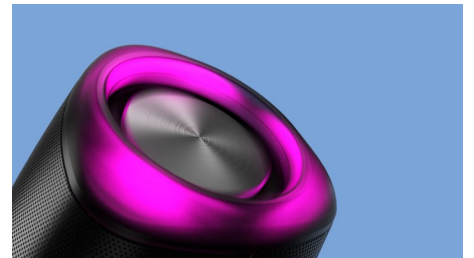

TAS5305/00

Repere

Rezistentă la apă și gata de utilizare

Această boxă Bluetooth portabilă are clasa IPX7 – ceea ce înseamnă că poate rezista la scufundarea completă în apă cu adâncimea de până la 1 m timp de până la 30 de minute. Poți să petreci la duș, lângă piscină sau chiar în piscină! Raza de acoperire wireless este de 20 m.

Luminează în ritmul muzicii. Lumini LED

Când petrecerea e în toi, spectacolul de lumini nu se lasă mai prejos. Luminile LED de la fiecare capăt al boxei luminează intermitent în ritmul muzicii.

Intrare audio pentru conectare ușoară