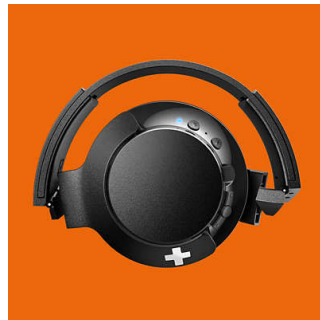

Plegado compacto

El exclusivo diseño plegable compacto te ofrece la mejor experiencia en cualquier parte. Los auriculares se pueden plegar en plano o de forma compacta para transportarlos y guardarlos fácilmente.