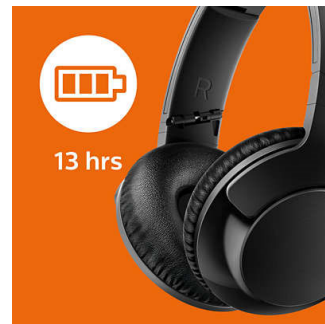

12 horas de reproducción

Con un tiempo de reproducción de 12 horas, tendrás batería suficiente para que la música no se detenga todo el día.