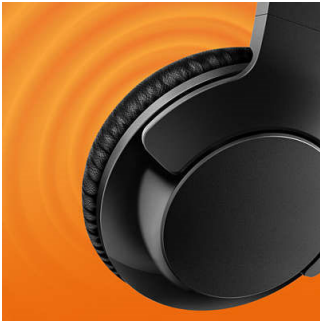

Destacados

Altavoces de 40 mm

Altavoces de neodimio de 40 mm que producen unos graves potentes

garantizar una alta coherencia en el rendimiento de los graves en cada producción.