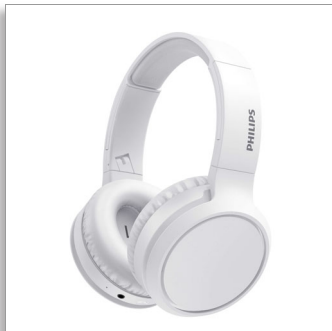

Philips
Casque sans fil

Transd. 40mm / fermés à l'arrière

Légèreté
Compact et pliable
Jusqu'à 29 heures de lecture

TAH5205WT

Voici les basses

Couvrez vos oreilles et ressentez les basses! Ce casque d'écoute supra-auriculaire sans fil doté d'une fonction d'amplification des basses à une seule touche. Vous obtenez jusqu'à 29 heures de lecture, une recharge rapide, et une connexion Bluetooth infallible. Vous ne manquerez pas une note.

Des basses puissantes

- Puissants haut-parleurs en néodyme de 40 mm. Bouton d'amplification des basses.
- 29 heures d'autonomie. Charge USB-C.
- Chargez votre appareil pendant 15 minutes et profitez de 4 heures d'autonomie supplémentaire
- Circum-aural à conception arrière fermée. Excellente isolation phonique.

PHILIPS

Casque sans fil

Transd. 40mm / fermés à l'arrière Légèreté, Compact et pliable, Jusqu'à 29 heures de lecture

TAH5205WT/00

Caractéristiques

Bouton d'amplification des basses

Ce casque circum-aural est doté de puissants haut-parleurs acoustiques en néodyme de 40 mm qui produisent un son net et des basses profondes. Lorsque vous souhaitez les intensifier, il vous suffit d'appuyer sur le bouton d'amplification des basses. La différence est instantanée.