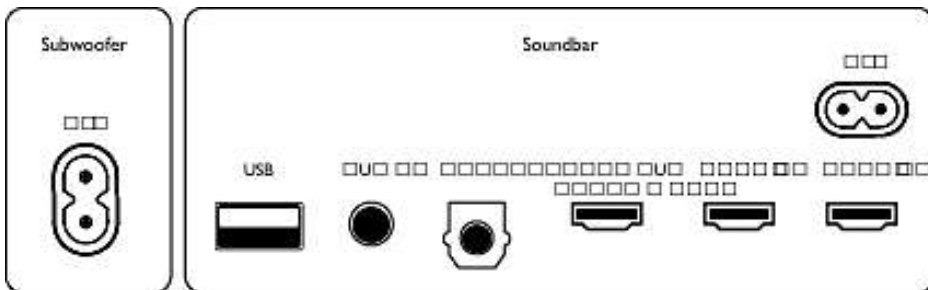

喇叭

- 重低音喇叭頻率範圍: 40 - 160 Hz
- 重低音喇叭類型: 主動式, 無線重低音喇叭
- 重低音喇叭阻抗: 3 ohm
- 聲道數量: 3.1
- 低音喇叭數量: 1
- 低音喇叭直徑: 6.5 吋
- Soundbar 頻率範圍: 160 - 20k Hz
- Soundbar 阻抗: 8 歐姆 x 2 + 4 ohm
- 中央驅動器: 1 個全音域, 1 個高頻喇叭
- 前置驅動器: 2 個全音域 (左 + 右), 2 個高頻喇叭 (左 + 右)
- 外接重低音喇叭音箱: 低音反射

連線

- 藍牙: 接收器
- 藍牙版本: 4.2
- 藍牙設定檔: A2DP, AVRCP, 支援多點 (多對), 串流格式: SBC
- EasyLink (HDMI-CEC): 是
- AUX 輸入: 3.5 公釐
- USB 播放: 是
- 光纖輸入 x 1: 是
- HDMI 內容保護: HDCP 1.4/2.3
- HDMI 輸入 x 2: 是
- HDMI 輸出 (eARC/ARC) x 1: 是
- WiFi: IEEE 802.11 a/b/g/n/ac, 2.4GHz/5GHz
- DLNA 標準: 否
- 多喇叭連接: 是
- 多喇叭技術: DTS Play-Fi 多室聆聽
- 智慧居家: 內建 Chromecast, Spotify Connect, 可搭配 Alexa 運作, 可搭配 Apple AirPlay 2 運作, 可搭配 OK Google 運作
- 無線喇叭連接: 重低音喇叭

支援的音訊格式

- HDMI ARC/eARC: Dolby Atmos, 杜比數位, 杜比數位 Plus, 杜比 TrueHD, LPCM 2ch, Dolby MAT
- Play-Fi: AIFF, FLAC, MP3, WAV, MPEG4 AAC, MPEG4 M4A
- 藍牙: SBC
- HDMI 輸入 1 / 輸入 2: Dolby Atmos, 杜比數位, 杜比數位 Plus, 杜比 TrueHD, LPCM 2ch, Dolby

MAT

- USB: MP3, WAV, FLAC
- 光學式: 杜比數位, LPCM 2ch

外紙箱

- 長度: 117.5 cm
- 包裝數: 2
- 寬度: 20.5 cm
- 總重: 24.8 kg
- 高度: 58.5 cm
- GTIN: 1 48 95229 11651 8
- 淨重: 18 kg
- 皮重: 6.8 kg

便利

- 遙控器: 是
- 夜間模式: 否

相容性

- 智慧型手機 / 平板電腦應用程式控制: 是

功率

- 主裝置電源供應器: 100-240V AC, 50/60 Hz
- 重低音喇叭電源供應器: 100-240V AC, 50/60 Hz
- 重低音喇叭待機功率: < 0.5 W
- 主機待機功率: < 0.5 W
- 自動待機: 是

包裝尺寸

- 高度: 18.5 cm
- 包裝類型: 盒子
- 貨架放置類型: 平置
- 寬度: 115 cm
- 深度: 43.5 cm
- 內含產品件數: 1
- EAN: 48 95229 11651 1
- 總重: 11.5 kg
- 淨重: 9 kg
- 皮重: 2.5 kg

配件

- 附配件: 遙控器, 1 個 CR2025 電池, 電源線, 壁掛支架, 快速入門指南, 保證卡

設計

- 色彩: 深灰色
- 可壁掛: 是

尺寸

- 主裝置 (寬 x 高 x 深): 1060 x 110 x 59 mm

- 主機重量: 3.1 kg
- 重低音喇叭 (寬 x 高 x 深): 412 x 368 x 150 mm
- 重低音喇叭重量: 5.3 kg

視訊

- 3D 直通: 是
- 視訊增強: 4K 視訊直通, Dolby Vision, HDR10, HDR10+, HLG

發行日期 2024-04-23

版本: 7.1.3

EAN: 48 95229 11651 1

© 2024 Koninklijke Philips N.V.
所有權利均予保留。

規格若有變更恕不另行通知。商標為 Koninklijke Philips N.V. 或其個別所有者的財產。

www.philips.com