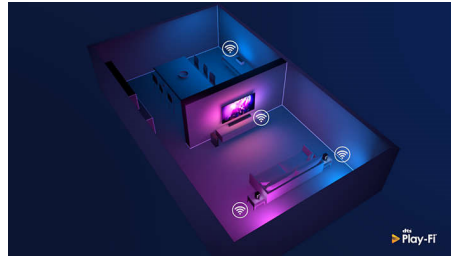

Play-Fi。多室聆聽等功能

這款 Soundbar 輕鬆與 Play-Fi 相容，成為您的多房式配置中的明星。您可以同步相容於 Play-Fi 的喇叭達到多室聆聽效果，甚至還能透過 Philips Sound 應用程式或 Play-Fi 應用程式，建立真實環繞音效系統。

全都是您最愛的音源

若要收聽音樂，Spotify Connect 可讓您透過 Wi-Fi 串流 Spotify 的最佳品質訊號。你也可以透過 Apple AirPlay 2 或藍牙，從行動裝置串流高解析音樂播放清單。4K 直通技術連接 4K HDR 視訊來源，解析度完全不打折扣，讓您觀賞電影和玩遊戲時都能享受不中斷的樂趣。

HDMI eARC

沉浸在戲劇裡，完全不錯過任何混音效果。此款 Soundbar 與 HDMI eARC 相容，其高速連線能讓您體驗 Dolby Atmos 等進階音訊格式的完整效果。Soundbar 也具備雙重 HDMI 輸入。