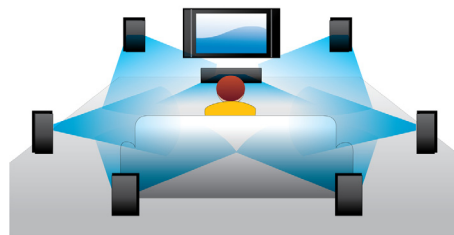

Dolby TrueHD

A Dolby TrueHD a legjobb hangzást nyújtja Blu-ray lemezeiről. A hangzás gyakorlatilag megkülönböztethetetlen a felvételi stúdiókban készült mesterszalagokétól, így amit hall, pontosan az alkotók szándéka. A Dolby TrueHD teljesebbé teszi a nagy felbontás által nyújtott élményt.