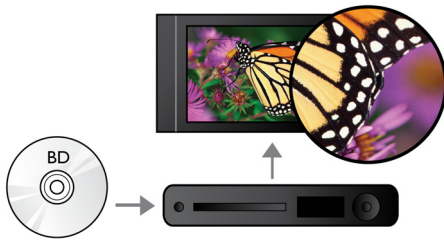

Halljon többet

- Dolby TrueHD a nagy hűségű hangzásért

Lásson többet

- Blu-ray lemez lejátszása – éles képek Full HD 1080p felbontásban
- DivX Plus HD tanúsítvány nagy felbontású DivX lejátszáshoz
- DVD videó felkonvertálás: 1080p HDMI-n keresztül a majdnem tökéletesen nagyfelbontású képekért
- Felirat elcsúsztatása a széles képernyős megjelenítéshez, hogy minden feliratrész látszódjon

PHILIPS

Fénypontok

Blu-ray lemez lejátszása

A Blu-ray lemezek képesek nagyfelbontású adatok, illetve 1920 x 1080 felbontású (teljes nagyfelbontású) képek hordozására. A jelenetek a kibontakozó részletekkel életre kelnek, a mozgások folyamatossá, a képek pedig kristálytisztává válnak. A Blu-ray ezen kívül tömörítetlen surround hangzást is biztosít - hogy a hangélmény felülmúlhatatlanul valódi legyen. A nagy tárolókapacitás számos interaktív lehetőség beépítésére is lehetőséget kínál. A zökkenőmentes navigáció lejátszás közben, a felugró menük és egyéb funkciók új dimenziót nyitnak az otthoni szórakoztatórendszerek világában.