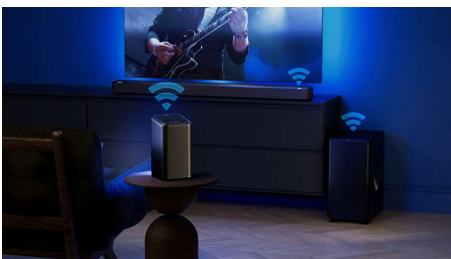

Bezdrátový domácí systém Philips

Můžete synchronizovat více reproduktorů FS1 a vychutnat si vynikající zvuk ve více místnostech. Spárujte je s kompatibilním televizorem Philips* a získejte zvuk jako z kina a lepší vokály nebo připojte dva reproduktory

k soundbaru Fidelio FB1 a vytvořte sestavu skutečně prostorového zvuku 7.1.4. Pro prohloubení basů přidejte subwoofer Fidelio FW1.