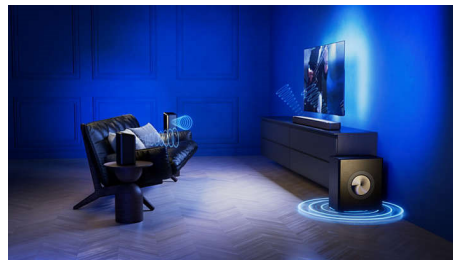

Inteligentní párování

Když se reproduktor Fidelio spojí se soundbarem nebo subwooferem Philips, dalším reproduktorem FS1 nebo televizorem Philips*, dějí se jen dobré věci. Reproduktor rozpozná, s čím je spárován, a automaticky upraví svůj výkon, čímž uvolní spárovaným součastem možnost přidat do mixu více bohatosti a detailů.