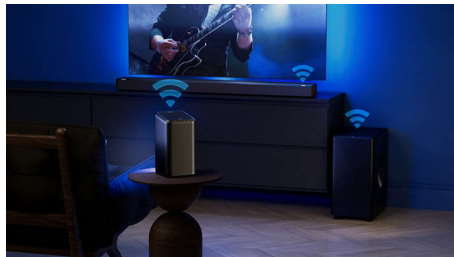

Беспроводная АС для дома Philips

Вы можете выполнить синхронизацию нескольких АС FS1, чтобы насладиться превосходным звуком сразу в нескольких комнатах. Выполните сопряжение с совместимым телевизором Philips*, чтобы получить более кинематографический звук и улучшить звучание голоса, или подключите две АС к саундбару Fidelio FB1, чтобы создать по-настоящему объемный звук 7.1.4. Добавьте сабвуфер Fidelio FW1 для усиления басов.