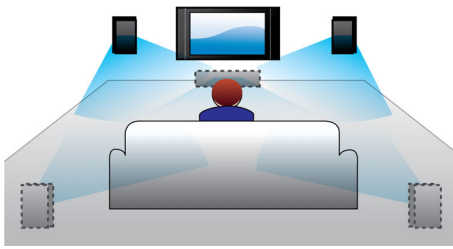

PHILIPS

Kenmerken

Dolby Virtual Speaker

Dolby Virtual Speaker is een geavanceerde virtualiseringstechnologie voor geluid die een vol en meeslepend Surround Sound produceert via een systeem met twee luidsprekers. Zeer geavanceerde ruimtelijke algoritmes repliceren de geluidskarakteristieken in een ideale 5.1-kanaals geluidsomgeving voorkomen op nauwgezette wijze. De weergave van DVD's is verbeterd door de 2-kanaals geluidsomgeving uit te breiden. Elke hoogwaardige stereobron wordt omgezet in levensecht, meerkanaals Surround Sound als de bron wordt gecombineerd met Dolby ProLogic II-geluidsverwerking. U hoeft geen extra luidsprekers, kabels of standaarden voor luidsprekers aan te schaffen om te kunnen genieten van een ruimtevullend geluid.

pop-upmenu's geven een compleet nieuwe dimensie aan home entertainment.

BD-Live (Profile 2.0)

BD-Live breidt uw High Definition-wereld nog verder uit. Sluit uw Blu-ray Disc-speler aan op internet en ontvang actuele content. Er staan u spannende nieuwe dingen te wachten, zoals exclusieve downloadbare content, live gebeurtenissen, live chatten, gaming en online winkelen. Geniet van High Definition bij de weergave van Blu-ray Discs en BD-Live.