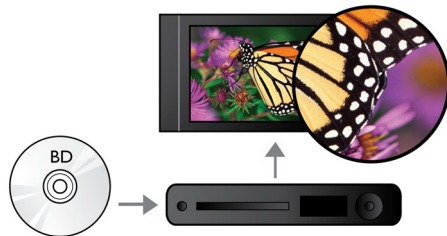

PHILIPS

Kenmerken

Dolby Virtual Speaker

Dolby Virtual Speaker is een geavanceerde virtualiseringstechnologie voor geluid die een vol en meeslepend Surround Sound produceert via een systeem met twee luidsprekers. Zeer geavanceerde ruimtelijke algoritmes repliceren de geluidskarakteristieken in een ideale 5.1-kanaals geluidsomgeving voorkomen op nauwgezette wijze. De weergave van DVD's is verbeterd door de 2-kanaals geluidsomgeving uit te breiden. Elke hoogwaardige stereobron wordt omgezet in levensecht, meerkanaals Surround Sound als de bron wordt gecombineerd met Dolby ProLogic II-geluidsverwerking. U hoeft geen extra luidsprekers, kabels of standaarden voor luidsprekers aan te schaffen om te kunnen genieten van een ruimtevullend geluid.

Blu-ray Discs afspelen

Op Blu-ray Discs kunt u HD-gegevens plaatsen, evenals afbeeldingen met een resolutie van 1920 x 1080 oftewel Full HD-afbeeldingen. Beelden worden scherp weergegeven en komen tot leven, dankzij de heldere details en vloeiende bewegingen. Ook biedt Blu-ray ongecomprimeerd Surround Sound, waardoor uw audio-ervaring zeer natuurgetrouw overkomt. Daarnaast biedt de grote opslagcapaciteit van Blu-ray Discs ook ruimte voor ingebouwde interactieve mogelijkheden. Naadloze navigatie tijdens het afspelen en andere geweldige functies zoals

pop-upmenu's geven een compleet nieuwe dimensie aan home entertainment.

BD-Live (Profile 2.0)

BD-Live breidt uw High Definition-wereld nog verder uit. Sluit uw Blu-ray Disc-speler aan op internet en ontvang actuele content. Er staan u spannende nieuwe dingen te wachten, zoals exclusieve downloadbare content, live gebeurtenissen, live chatten, gaming en online winkelen. Geniet van High Definition bij de weergave van Blu-ray Discs en BD-Live.