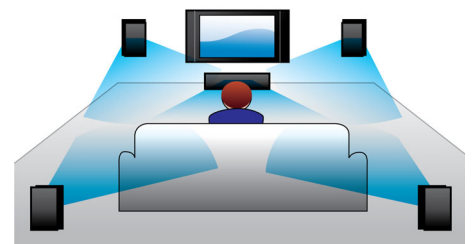

Dolby TrueHD en DTS-HD

Dolby TrueHD en DTS-HD Master Audio Essential spelen uw Blu-ray Discs af met geluid van zeer hoog niveau. Het geluid is bijna niet te onderscheiden van het origineel; u hoort dus wat de makers willen dat u hoort. Dolby TrueHD en DTS-HD Master Audio Essential maken uw HD-entertainmentervaring compleet.