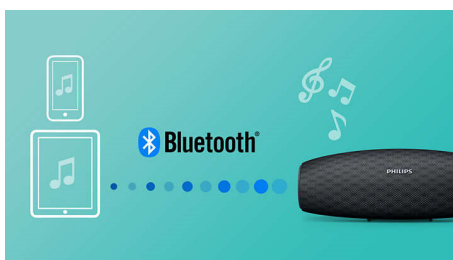

BT7900B/00

Destacados

Parlantes dobles de proyección frontal

El parlante EverPlay no hace concesiones en cuanto a la calidad del sonido. Gracias a su controlador doble de neodimio con proyección frontal, ofrece un sonido claro, natural y potente con graves profundos y nítidos. Perfecto para cualquier estilo de música, ya sea lo uses en una fiesta o para relajarte.

Transmisión inalámbrica de música

Bluetooth es una tecnología de comunicación inalámbrica, sólida y de bajo consumo. La tecnología permite una fácil conexión inalámbrica a iPod/iPhone/iPad u otros dispositivos Bluetooth, como smartphones, tabletas o incluso portátiles. Por eso, puedes

disfrutar fácilmente de tu música favorita, el sonido de los vídeos o los juegos de forma inalámbrica con este altavoz.

Alcance de Bluetooth de 30 metros

Muévete con toda libertad con el smartphone, sin tener que preocuparte por que se pare la música. El altavoz EverPlay ofrece una conexión Bluetooth increíblemente estable y de largo alcance de hasta 30 metros, tres veces más alcance que los estándares del sector. Los altavoces están equipados con una antena de gran sensibilidad y un filtro de radiofrecuencia para reducir las interferencias de fondo.