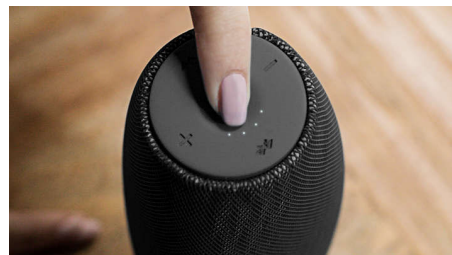

Indicador de batería

Por último, se trata de un altavoz Bluetooth que proporciona una forma sencilla y clara de ver la cantidad de alimentación restante. Con EverPlay, solo tienes que pulsar el botón de encendido/apagado para ver cuánta batería queda.

Correa USB

Recargar nunca fue más fácil. Cuando empieza a agotarse la batería, utilizá el práctico cable USB dos en uno. Conectalo para cargar o usalo para fijar el parlante a una bolsa y facilitar su transporte.