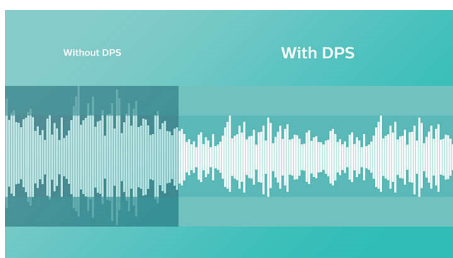

altavoz portátil inalámbrico
14W, 10 horas Bluetooth de largo alcance, Resistente al agua y al polvo, Opción de carga rápida

BT7900B/00

Destacados

Parlantes dobles de proyección frontal

El parlante EverPlay no hace concesiones en cuanto a la calidad del sonido. Gracias a su controlador doble de neodimio con proyección frontal, ofrece un sonido claro, natural y potente con graves profundos y nítidos. Perfecto para cualquier estilo de música, ya sea lo uses en una fiesta o para relajarte.

Procesamiento digital del sonido

La avanzada tecnología de procesamiento del sonido mejora la reproducción de la música de forma que cada nota resuena con una precisión cristalina y cada pausa está caracterizada por un silencio impecable. La tecnología de procesamiento digital del sonido propiedad de Philips optimiza el rendimiento de los altavoces compactos y ofrece un sonido claro, detallado y potente sin distorsiones.