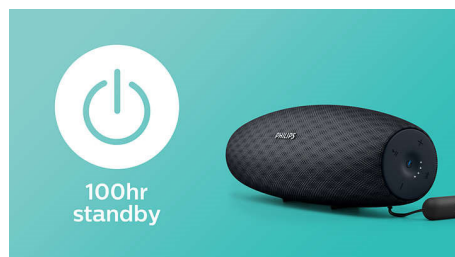

Gran durabilidad

- Diseño duradero: a prueba de golpes, polvo y agua (IP57)
- Material DuraFit de alto rendimiento

PHILIPS

altavoz portátil inalámbrico
14W, 10 horas Bluetooth de largo alcance, Resistente al agua y al polvo, Opción de carga rápida

Transmisión inalámbrica de música

Bluetooth es una tecnología de comunicación inalámbrica, sólida y de bajo consumo. La tecnología permite una fácil conexión inalámbrica a iPod/iPhone/iPad u otros dispositivos Bluetooth, como smartphones, tabletas o incluso portátiles. Por eso, puedes

disfrutar fácilmente de tu música favorita, el sonido de los vídeos o los juegos de forma inalámbrica con este altavoz.

Alcance de Bluetooth de 30 metros

Muévete con toda libertad con el smartphone, sin tener que preocuparte por que se pare la música. El altavoz EverPlay ofrece una conexión Bluetooth increíblemente estable y de largo alcance de hasta 30 metros, tres veces más alcance que los estándares del sector. Los altavoces están equipados con una antena de gran sensibilidad y un filtro de radiofrecuencia para reducir las interferencias de fondo.

Tiempo en espera de 100 horas

El modo de espera inteligente de EverPlay te ofrece un increíble tiempo de espera de 100 horas y puedes usar tu dispositivo inteligente para activar inmediatamente el altavoz desde el modo de apagado.