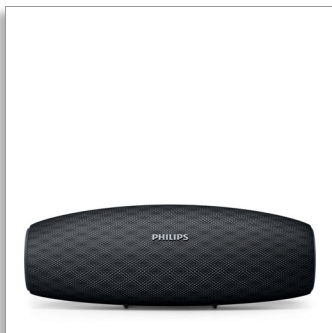

Philips
altavoz portátil inalámbrico

14W, 10 horas

Bluetooth de largo alcance
Resistente al agua y al polvo
Opción de carga rápida

BT7900B

Qué no pare la música

Mi música nunca se detiene. El altavoz portátil inalámbrico Everplay reproduce todo el tiempo sin ningún tipo de interrupción gracias a la intensidad de la conexión Bluetooth y a las opciones de carga intuitivas. Su materiales exclusivos hacen que sea atractivo, así como extremadamente duradero.

- La carga rápida recarga el altavoz tres veces más rápido
- Indicador de batería para ver fácilmente el nivel de energía
- El cable USB también puede usarse como una correa

Potente conexión Bluetooth

- Transferencia inalámbrica mediante Bluetooth
- Conexión Bluetooth intensa de hasta 30 metros
- Tiempo de espera de alimentación Bluetooth de 100 horas
- Micrófono integrado para disfrutar de llamadas en modo manos libres

Gran durabilidad

- Diseño duradero: a prueba de golpes, polvo y agua (IP57)
- Material DuraFit de alto rendimiento

PHILIPS

altavoz portátil inalámbrico
14W, 10 horas Bluetooth de largo alcance, Resistente al agua y al polvo, Opción de carga rápida

BT7900B/00

Destacados

Parlantes dobles de proyección frontal

El parlante EverPlay no hace concesiones en cuanto a la calidad del sonido. Gracias a su controlador doble de neodimio con proyección frontal, ofrece un sonido claro, natural y potente con graves profundos y nítidos. Perfecto para cualquier estilo de música, ya sea lo uses en una fiesta o para relajarte.