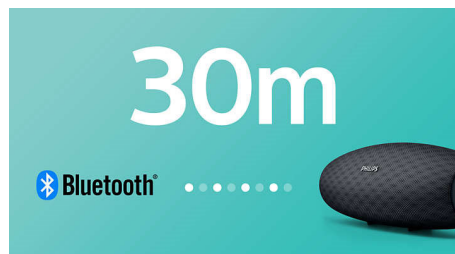

Procesamiento digital del sonido

La avanzada tecnología de procesamiento del sonido mejora la reproducción de la música de forma que cada nota resuena con una precisión cristalina y cada pausa está caracterizada por un silencio impecable. La tecnología de procesamiento digital del sonido propiedad de Philips optimiza el rendimiento de los altavoces compactos y ofrece un sonido claro, detallado y potente sin distorsiones.

Transmisión inalámbrica de música

Bluetooth es una tecnología de comunicación inalámbrica, sólida y de bajo consumo. La tecnología permite una fácil conexión inalámbrica a iPod/iPhone/iPad u otros dispositivos Bluetooth, como smartphones, tabletas o incluso portátiles. Por eso, puedes

disfrutar fácilmente de tu música favorita, el sonido de los vídeos o los juegos de forma inalámbrica con este altavoz.

Alcance de Bluetooth de 30 metros

Muévete con toda libertad con el smartphone, sin tener que preocuparte por que se pare la música. El altavoz EverPlay ofrece una conexión Bluetooth increíblemente estable y de largo alcance de hasta 30 metros, tres veces más alcance que los estándares del sector. Los altavoces están equipados con una antena de gran sensibilidad y un filtro de radiofrecuencia para reducir las interferencias de fondo.