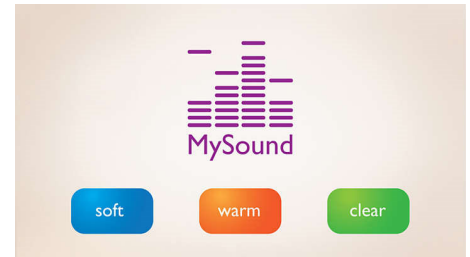

Clavier rétroéclairé

Clavier rétroéclairé pour une utilisation facilitée dans le noir

Mon profil sonore

La notion de qualité de son est subjective. Nous avons tous des préférences d'écoute différentes, surtout lorsqu'il s'agit de voix. Avec Mon profil sonore, nous vous proposons 3 profils sonores pour un confort d'écoute personnalisé : Clair pour des voix très claires et distinctes, Doux pour des voix plus douces et agréables, et Chaleureux pour des voix chaleureuses et engageantes.