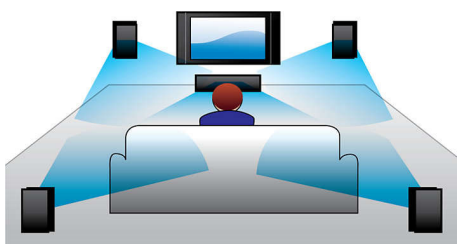

Dolby TrueHD in DTS-HD

Dolby TrueHD in DTS-HD Master Audio Essential proizvajata najnatančnejši zvok plošč Blu-ray. Razlike med reproduciranim zvokom in studijskim izvirnikom so neopazne, zato slišite pristen zvok, kot so si ga zamislili ustvarjalci. Dolby TrueHD in DTS-HD Master Audio Essential dajeta piko na i vašemu razvedrilu v visoki ločljivosti.