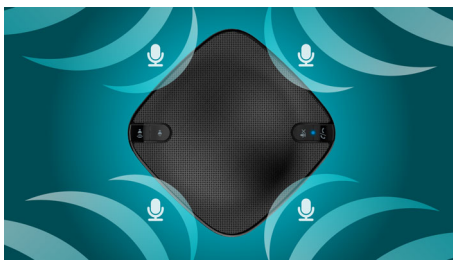

Портативно и удобно

- Тънък и компактен дизайн за лесна преносимост навсякъде

PHILIPS

Акценти

Максимално качество на гласа при отговор на повикване

Четириите многопосочни микрофона дават възможност за гласов обхват от 360 градуса от разстояние до 5 метра, осигуряват ясна и естествена комуникация, без да се налага да повишавате гласа си или да се навеждате над високоговорителя - дори и при най-затруднените условия.

Мощен вграден високоговорител

2-инчов дисплей с висока чувствителност и усилвател от неодим със слабо изкривяване и специално проектиран нископрофилен конус, осигуряващ широкочестотен

отговор и обхватно разпределение на светлината. Говорите, докато ходите или сте в произволна точка в стаята, без това да променя качеството. Или е идеално решение за възпроизвеждане на музика.