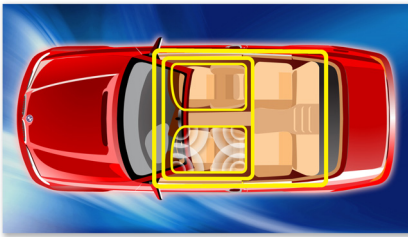

Design, der passer ind i enhver bil

- Høj kontrast-LCD giver perfekt visning

PHILIPS

Vigtigste nyheder

Music Zone

Philips' innovative Music Zone-teknologi giver chaufføren og passagererne mulighed for at nyde deres musik med mere levende rumlig effekt, lige som kunstneren havde tænkt det. Brugere kan nemt skifte musiklyttestrøm fra chaufføren til passagererne og tilbage igen for at få det bedste soniske fokus i bilen. En dedikeret zonestyingsknap giver tre foruddefinerede indstillinger - venstre, højre og front (og alle) - så du nemt og dynamisk kan finde en indstilling, der passer til dine lyttebehov, alene eller sammen med dine passagerer.