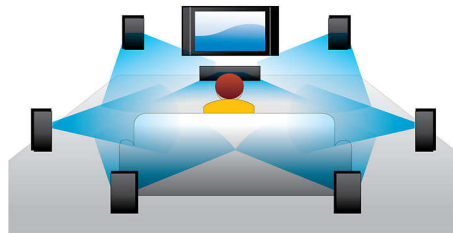

Dolby TrueHD

Dolby TrueHD proizvaja najnatančnejši zvok s plošč Blu-ray. Razlike med reproduciranim zvokom in studijskim izvirnikom so neopazne, zato slišite pristen zvok, kot so si ga zamislili ustvarjalci. Dolby TrueHD dopolni razvedrilo v visoki ločljivosti.