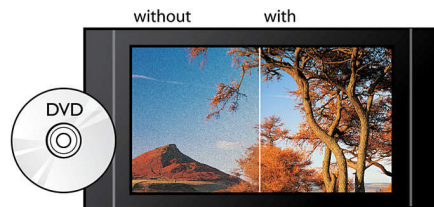

Višanje ločljivosti DVD-vidoa

Višanje ločljivosti prek povezave HDMI na 1080p prinaša kristalno čiste slike. DVD-filme standardne ločljivosti si zdaj lahko ogledate v visoki ločljivosti, ki zagotavlja bolj realistično sliko z več podrobnostmi. Progressivni izris (ki ga predstavlja "p" v "1080p") odpravlja vrstično strukturo, ki prevladuje na televizijskih zaslonih, kar še dodatno izostri slike. Poleg tega kabel HDMI vzpostavlja neposredno digitalno povezavo, ki lahko prenaša nestisnjeno digitalno sliko visoke ločljivosti in

digitalni večkanalni zvok brez pretvorbe v analogno obliko – za zvok in sliko popolne kakovosti, brez vsakršnih šumov.