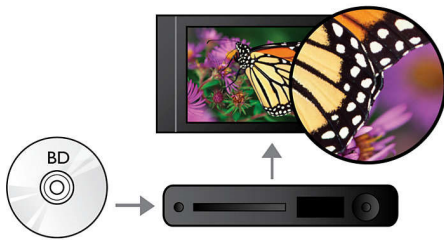

Več možnosti postavitve

- Lahko ga postavite na mizo ali namestite na steno
- Navpično nameščanje za estetske in ergonomske predvajalnike

Slišite več

- Dolby TrueHD za izjemno pristen zvok
- Digitalni izhod DTS 2.0

PHILIPS

Značilnosti

Uživajte v filmih in glasbi

Uživajte v filmih in glasbi na CD-jih in DVD-jih

Predvajanje plošč Blu-ray

Plošče Blu-ray vsebujejo podatke v visoki ločljivosti in slike v polni visoki ločljivosti 1920 x 1080. Prizori so izredno realistični in podrobni, gibanje tekoče, slike pa kristalno čiste. Blu-ray omogoča predvajanje nestisnjenega prostorskega zvoka, ki je neverjetno realističen. Ker je zmogljivost plošč Blu-ray izjemno visoka, lahko vključujejo tudi številne interaktivne možnosti. Nemoteno krmarjenje med predvajanjem in druge zanimive funkcije, kot so pojavi meniji, odpirajo povsem nove možnosti na področju domačega razvedrila.

Certifikat DivX Plus HD

DivX Plus HD predvajalnika Blu-ray in/ali DVD nudi najnovejšo tehnologijo DivX, da boste lahko uživali v videoposnetkih visoke ločljivosti

in filmih iz spleta neposredno na televizorju Philips visoke ločljivosti ali na računalniku. DivX Plus HD podpira predvajanje vsebin DivX Plus (videoposnetki H.264 visoke ločljivosti z izjemno kakovostnim zvokom AAC v vsebniku datotek MKV), hkrati pa podpira tudi starejše različice videoposnetkov DivX z ločljivostjo do 1080p. DivX Plus HD vam prinaša digitalni video prave visoke ločljivosti.

Digitalni izhod DTS 2.0

Digitalni izhod DTS 2.0

Namizna postavitve ali namestitve na steno

Lahko ga postavite na mizo ali namestite na steno

Specifikacije

Zvok

- Izboljšava zvoka: nočni način
- Glasbeni sistem: Dolby Digital Plus, Dolby True HD, DTS 2.0 + digitalni izhod