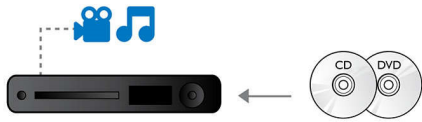

Značilnosti

Uživajte v filmih in glasbi

Uživajte v filmih in glasbi na CD-jih in DVD-jih