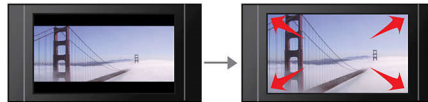

Skjermtilpassing

Uansett hva du ser på, uavhengig av TV, sikrer Screen Fit at bildet fyller hele skjermen. Irriterende svarte striper øverst og nederst fjernes, uten at du må utføre kjedelige manuelle justeringer. Bare trykk på Screen Fit-knappen, velg formatet, og nyt filmen i fullskjermformat.