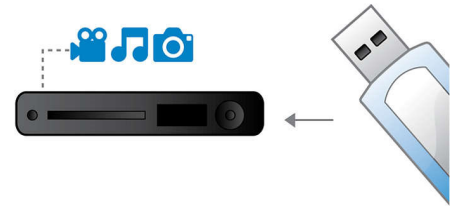

## Spiller alt

Spill virtuelt den platen du ønsker – enten CDer, (S)VCDer, DVDer, DVD+R, DVD-R,

DVD+RW eller DVD-RW. Opplev den uovertrufne fleksibiliteten og anvendeligheten ved at du kan spille alle platene på én enhet.

## Skjermtilpassing

Uansett hva du ser på, uavhengig av TV, sikrer Screen Fit at bildet fyller hele skjermen. Irriterende svarte striper øverst og nederst fjernes, uten at du må utføre kjedelige manuelle justeringer. Bare trykk på Screen Fit-knappen, velg formatet, og nyt filmen i fullskjermformat.

## USB Media Link

USB (Universal Serial Bus) er en protokollstandard som brukes til å koble sammen PCer, ekstrautstyr og elektronisk forbrukerutstyr. Med USB Media Link trenger du bare å koble til USB-enheten, velge filmen, musikken eller bildet og spille i vei.