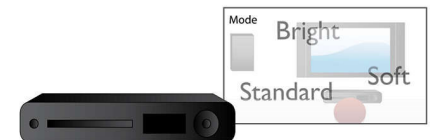

Smart Picture

Smart Picture gir optimale bildeinnstillinger for farge, lysstyrke, kontrast, skarphet osv. for bedre visningsopplevelser til alle døgnets tider.