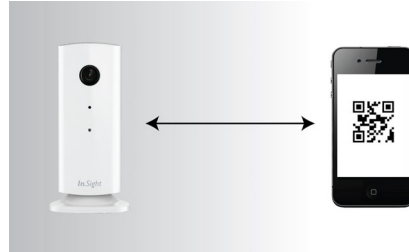

Eenvoudige installatie

U kunt de draadloze InSight-thuismonitor snel en eenvoudig koppelen aan een smartphone of tablet. Houd het plaatje met de QR-code voor de lens om de InSight-app te activeren. De monitor is klaar voor gebruik wanneer het lampje ononderbroken groen brandt.