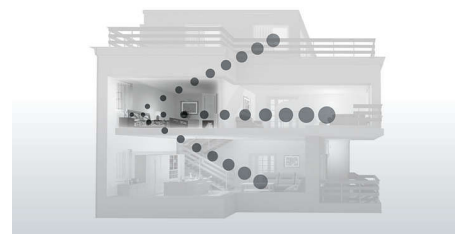

Меню значков

При помощи понятного, современного меню значков можно быстро найти все, что нужно.

Оптимизированное расположение антенны

Оптимизированное расположение антенны обеспечивает мощный и стабильный прием сигнала даже в комнатах, где беспроводная связь может быть затруднена. Теперь можно принимать звонки в любом месте и наслаждаться длительным и непрерывным разговором при передвижении по дому.