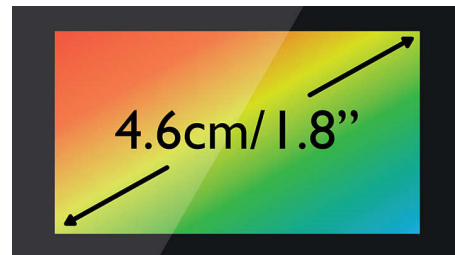

Телефонная книга на 200 имен

Теперь номера близких людей будут всегда под рукой: телефонная книга позволяет сохранять до 200 имен.

Цветной TFT-дисплей 4,6 см (1,8")

Цветной TFT-дисплей высокой контрастности 4,6 см (1,8")