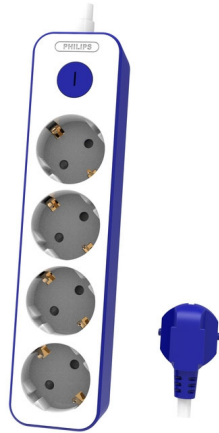

Philips
Πολυπλασιαστής
ρεύματος

4 θέσεις

Καλώδιο τροφοδοσίας 1,5 μ.
κεντρικός διακόπτης
Μπλε

CHP2145U

Ασφαλής τροφοδοσία των ηλεκτρονικών σας συσκευών

Διαθέτει 4 γειωμένες υποδοχές σούκο, καλώδιο ρεύματος 1,5 μ. και κεντρικό διακόπτη on/off.

Ενσωματωμένη πρακτικότητα

- 4 θέσεις
- Κεντρικός διακόπτης on/off
- Καλώδιο τροφοδοσίας 1,5M
- Ένδειξη LED λειτουργίας

Προστασία ασφαλείας

- Διπολικός διακόπτης
- Αυτόματο κλείστρο ασφαλείας

PHILIPS

Προδιαγραφές

Διαστάσεις προϊόντος

- Μήκος καλωδίου: 150 εκ.

Διαστάσεις συσκευασίας

- Διαστάσεις συσκευασίας (Π x Υ x Β):
5,1 x 32,5 x 4 εκ.
- Καθαρό βάρος: 0,31 κ.
- Μικτό βάρος: 0,33 κ.
- Καθαρό απόβαρο: 0,02 κ.
- EAN: 48 95229 13201 6
- Αριθμός συμπεριλαμβανόμενων προϊόντων: 1

Χαρακτηριστικά

4 θέσεις

Μετατρέψτε μία πρίζα σε τέσσερις. Έτσι μπορείτε να συνδέσετε πολλές συσκευές σε μία μόνο πρίζα AC.

Κεντρικός διακόπτης on/off

Αυτός ο κεντρικός διακόπτης ελέγχει όλες τις θέσεις τροφοδοσίας στην υποδοχή επέκτασης.