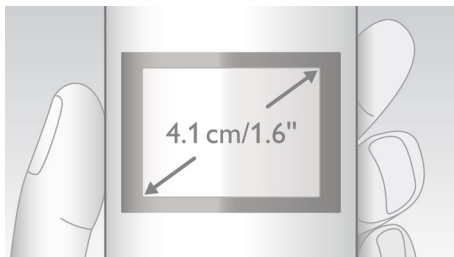

Ekologický výrobek

- Nízká úroveň vyzařování a spotřeby energie

PHILIPS

Přednosti

Displej 4,1 cm (1,6")

Snadno čitelný displej 4,1 cm (1,6") s podsvícením

Identifikace volajícího*

Někdy je před přijetím hovoru dobré vědět, kdo volá. A díky identifikaci volajícího máte přehled, kdo je na druhém konci linky.