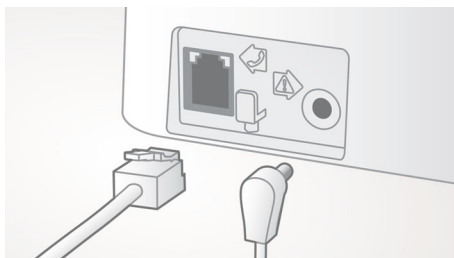

Snadné nastavení

Dokonalé pohodlí díky snadnému nastavení. Zjednodušená instalace – výrobek Plug & Play

Protiskluzová rukojeť

Zadní strana sluchátka je opatřena speciálním strukturovaným povrchem, který zvyšuje pohodlí a zajišťuje bezpečnější úchop.