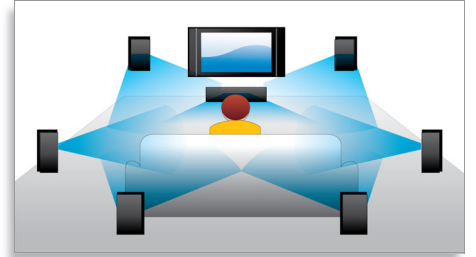

Dolby TrueHD ja DTS-HD MA

DTS-HD Master Audio ja Dolby TrueHD tarjoavat 7.1-kanavaisen äänen Blu-ray-levyiltä. Äänentoisto on käytännössä studiomasternauhan tasoa, joten kuulet taatusti äänet sellaisina kuin ne on tarkoitettu. DTS-HD Master Audio ja Dolby TrueHD täydentävät katsomis- ja kuuntelukokemuksesi.

USB 2.0

USB (Universal Serial Bus) -standardi mahdollistaa oheislaitteiden nopean ja helpon liittämisen tietokoneisiin sekä kulutuselektronikka- ja mobiililaitteisiin. USB 2.0 toimii paremmin ja nopeammin - jopa 40 kertaa nopeammin kuin USB 1.0. Tiedonsiirtonopeus on kasvanut alkuperäisestä 12 Mbps:stä 480 Mbps:ään. Liittämisen jälkeen kaikki asetukset määritetään automaattisesti. Kun käytössä on USB 2.0, voit vain liittää kannettavat USB-laitteet tai -kiintolevyasemat, valita elokuvan, musiikin tai kuvan ja alkaa toistaa.