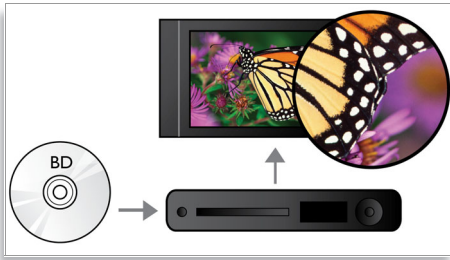

Kuulet enemmän

- Dolby TrueHD ja DTS-HD MA tuottavat 7.1-surround-äänen

Osallistu enemmän

- Nauti CD- ja DVD-levyjen elokuvista ja musiikista
- USB 2.0 toistaa videot/musiikin USB Flash- / -kiintolevyasemasta
- EasyLink - ohjaa kaikkia HDMI CEC -laitteita samalla kaukosäätimellä
- BD-Live (profiili 2.0) - nauti Internetin Blu-ray-bonussisällöstä

PHILIPS

sense and simplicity

Kohokohdat

Blu-ray-soitin

Blu-ray-levyille voi tallentaa laadukasta tietoa sekä teräväpiirtokuvaa, jonka tarkkuus on 1920 x 1080. Näkymät ja yksityiskohdat todella heräävät eloon, liikkeet näyttävät sulavilta ja kuva on erinomaisen selkeä. Lisäksi Blu-ray mahdollistaa pakkaamattoman Surround-äänen käytön - ja uskomattoman elävän kuuntelukokemuksen. Blu-ray-levyjen suuri tallennuskapasiteetti mahdollistaa myös erilaisten vuorovaikutteisten toimintojen käyttämisen. Saumaton toistonaikainen navigointi ja muut kätevät toiminnot, kuten ponnahdusvalikot, nostavat kotiteatterin aivan uudelle tasolle.