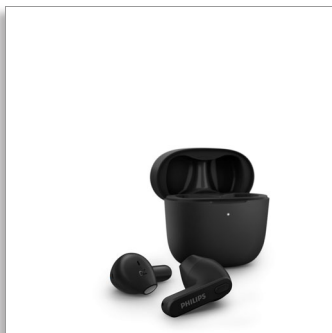

Philips
Полностью
беспроводные наушники

Наушники-вкладыши

Сверхкомпактный футляр для зарядки
Класс защиты от влаги IPX4
До 18 часов воспроизведения

TAT2236BK

Сверхтонкий корпус. Комфортная посадка.

Эти полностью беспроводные наушники с защитой от влаги и пота всегда удобно брать с собой! Футляр для зарядки поместится в карман штанов. Форм-фактор этих наушников обеспечит идеальную посадку, если вам не нравятся ощущения от внутриканальных наушников.

- Защита от брызг и пота IPX4
- Сверхкомпактный футляр для зарядки USB. 12 дополнительных часов воспроизведения
- 6 часов воспроизведения. 15 минут зарядки для часа прослушивания
- Чистый звук, энергичные басы. Излучатели 12 мм с неодимовыми магнитами