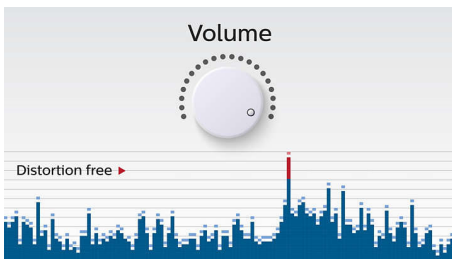

draadloze draagbare luidspreker
Bluetooth® Ingebouwde microfoon voor oproepen, Oplaadbare batterij, 2 W

Kenmerken

Draadloos muziek streamen

Bluetooth is een draadloze communicatietechnologie met een kort bereik, die zowel robuust als energiezuinig is. De technologie maakt een eenvoudige draadloze verbinding mogelijk met iPod/iPhone/iPad en andere Bluetooth-apparaten, zoals smartphones, tablets of zelfs laptops. Zo luistert u eenvoudig en draadloos naar uw favoriete muziek en krijgt u prachtig geluid van video's of games via deze luidspreker.

Anti-clipping-functie

Met de anti-clipping-functie kunt u muziek luider afspelen zonder dat de hoge kwaliteit

verloren gaat, zelfs wanneer de batterij bijna leeg is. De functie is compatibel met verschillende ingangssignalen van 300 mV tot 1000 mV en beschermt uw luidsprekers tegen schade door vervorming. Met deze ingebouwde functie wordt het muzieksignaal gecontroleerd wanneer het door de versterker gaat en worden pieken binnen het bereik gehouden, zodat audiovervorming door clipping wordt voorkomen zonder het volume te beïnvloeden. Hoe leger de batterij, hoe minder muzikale pieken een draagbare luidspreker kan voortbrengen, maar dankzij de anti-clipping-functie worden pieken door een bijna lege batterij verminderd en blijft uw muziek vervormingsvrij.