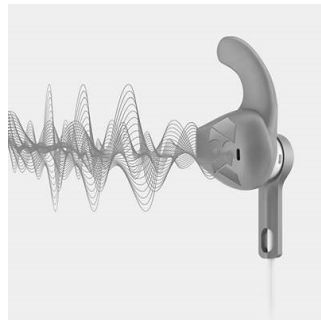

Som de alto desempenho

Diafragmas em neodímio de 8,6 mm libertam um som de alto desempenho, incentivando-o a dar o seu melhor.