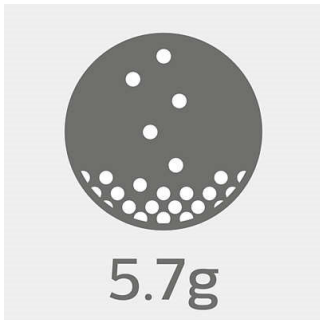

Design ultra leve de 5,7 g*

Pesando apenas 5,7 g, estes auriculares desportivos ActionFit são tão leves e confortáveis que irá esquecer-se de que ainda os está a usar. Perfeitos para conseguir resistir aos últimos quilómetros mais duros.