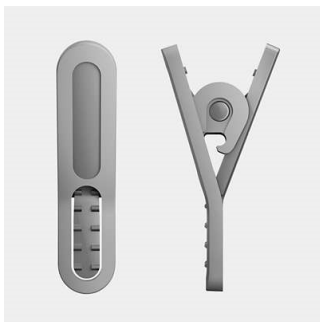

Grampo de cabo

Os auriculares ActionFit incluem um grampo de cabo, para que o mesmo não o atrapalhe enquanto tenta ultrapassar os seus limites.

Bolsa de transporte desportiva

Bolsa de transporte desportiva para fácil arrumação