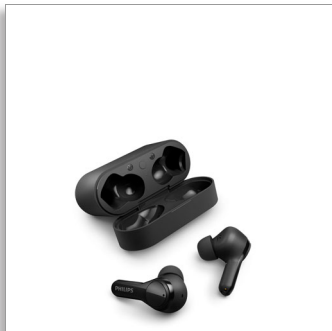

Philips
True wireless
koptelefoons

Rijk geluid

Optimale gesprekskwaliteit
IPX5-waterbestendig
Tot 26 uur afspeeltijd

TAT3217BK

Rijk geluid, waar u ook bent

Ervaar rijk geluid voor uw muziek en glasheldere oproepen met deze True Wireless-koptelefoon. Comfortabel, betrouwbaar en met een oplaadetui dat in uw zak past! IPX5 zweet- en spatwaterbestendig en met 26 uur speeltijd.

Klein oplaadetui voor 26 uur afspeeltijd

- 6 uur afspeeltijd. 15 minuten snel opladen voor een extra uur
- USB-C-oplaadetui in zakformaat
- Het etui biedt 20 uur extra afspeeltijd
- IPX5, zweet- en waterbestendig

Rijk geluid, ergonomisch design

- Stevige, comfortabele in-ear-pasvorm
- 3 extra paar siliconen oordopjes (groot, medium, klein)
- Hoogwaardige neodymium-drivers van 10 mm zorgen voor rijk geluid
- Philips Headphones ondersteund door de speciale app

PHILIPS

True wireless koptelefoons
Rijk geluid Optimale gesprekskwaliteit, IPX5-waterbestendig, Tot 26 uur afspeeltijd

TAT3217BK/00

Kenmerken

Stevige, comfortabele in-ear-pasvorm

Deze oordopjes met 'hockeystick'-vorm passen goed in uw gehoorgang, waardoor een afdichting ontstaat die extern geluid vermindert. Dankzij de krachtige drivers van 10 mm geniet u van een rijk, levendig geluid. Inclusief zachte, verwisselbare siliconen oordopjes in drie maten.