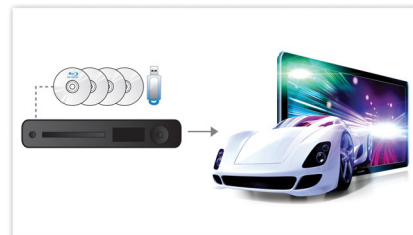

Minden lejátszható

A lejátszás gyakorlatilag bármilyen lemezről és formátumról lehetséges - 3D Blu-ray lemezről, DVD-ről, VCD-ről, CD-ről és USB eszközökről egyaránt. Élvezze az összehasonlíthatatlanul kényelmes lejátszást és médiafájl-megosztást TV-készülékén vagy házi mozi-rendszerén.