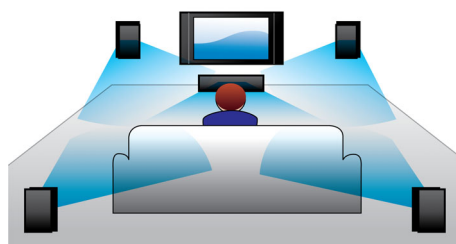

Dolby TrueHD és DTS-HD

A Dolby TrueHD és a DTS-HD Master Audio Essential a legjobb hangzást hozza ki Blu-ray lemezeiből. A hangzás gyakorlatilag megkülönböztethetetlen a hangstúdiókban készült mesterszalagokétól, így Ön pontosan azt hallja, amit az alkotók megálmodtak. A Dolby TrueHD és a DTS-HD Master Audio Essential teljessé teszi a nagyfelbontás által nyújtott élményt.