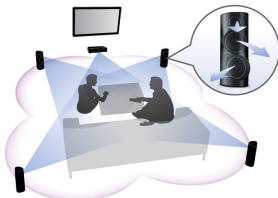

PHILIPS

Fénypontok

Full HD 3D Blu-ray

A Full HD 3D TV lenyűgöző 3D moziélményt nyújt otthonában. Az aktív 3D technológia a gyorskapcsolású kijelzők legújabb generációját használva gondoskodik a valósághű megjelenítésről teljes 1080x1920 HD felbontásban. Ha speciális szemüveggel tekinti meg ezeket a képeket, amelynek bal és jobb „lencséje” a váltakozó képekkel szinkronban nyílik és csukódik, létrejön a Full HD 3D élmény. A Blu-ray lemezen megjelenő kiváló 3D filmeknek köszönhetően széles és kitűnő minőségű tartalomválaszték áll rendelkezésére. A Blu-ray ezen kívül tömörítetlen surround hangzást is biztosít, hogy a hangélmény felülmúlhatatlanul valóságos legyen.

3D irányított hangszórórendszer

A 3D irányított hangszórórendszer nem csupán előre sugároz, hanem oldalsó irányba is, így egy szélesebb központi helyet biztosít a magával ragadó és moziyszerű surround hangzás élvezetéhez.