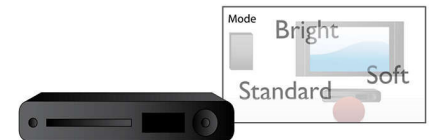

Smart Picture

La fonction Smart Picture permet de régler de manière optimale les paramètres de couleur, luminosité, saturation, contraste, netteté et autres pour obtenir une qualité d'image parfaite.