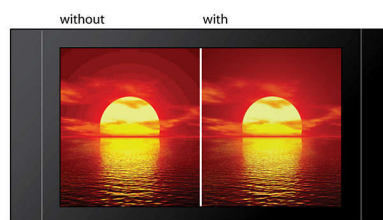

Traitement vidéo 12 bits/108 MHz

Le convertisseur vidéo numérique/analogique 12 bits haut de gamme conserve tous les détails de la qualité d'image authentique. Il reproduit les nuances subtiles et les dégradés de couleurs, produisant une image plus

naturelle et plus vive. Les limites du convertisseur 10 bits standard sont particulièrement flagrantes lorsque vous utilisez des grands écrans et des projecteurs.