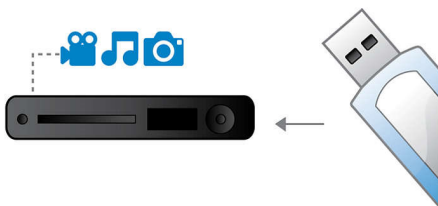

Facile à utiliser

- Création de MP3 d'une seule touche directement à partir d'un CD sur clés USB

Connectez-vous à plusieurs sources

- Liaison multimédia USB pour une lecture des données multimédias des clés USB

PHILIPS

Points forts

Lecteur ProReader

Le lecteur ProReader vous permet de profiter de vos films et vidéos en toute sérénité. Même si vos vieux disques sont tachés ou rayés, vous savez que vous bénéficierez d'une lecture sans interruption du début à la fin, sans aucun signe d'endommagement. Grâce à une technologie de pointe, le lecteur ProReader convertit les signaux analogiques faibles en signaux numériques puissants en procédant à l'extraction des informations qui permettent aux disques abîmés de fonctionner normalement. Grâce à sa prise en charge de quasiment tous les formats vidéo, le lecteur ProReader vous offre une garantie imbattable : tout ce que vous insérez dans le lecteur devrait être lu sans problème.

DivX multimédia

Lecture de CD, (S)VCD, DVD, DVD+- R/RW, DivX, MP3, WMA, JPEG

Liaison multimédia USB

L'USB (Universal Serial Bus) est un protocole permettant de relier facilement des ordinateurs, des périphériques et des appareils électroniques grand public. Avec la liaison multimédia USB, vous n'avez qu'à brancher votre périphérique USB, sélectionner un