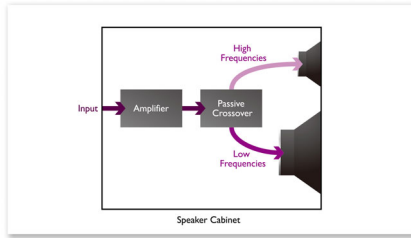

Destques

Crossover passivo

Com o design do crossover passivo, você ouve cada nota com clareza e as músicas são transmitidas de um modo incrivelmente puro, natural e pleno. Graças a uma engenharia complexa, cada parte do espectro de áudio das frequências de som é separada e enviada aos drivers apropriados. Os sinais que excedem a resposta de frequência de um driver não são transmitidos, ou seja, a qualidade sonora é aprimorada e o nível de distorção, amplamente reduzido. Junto dos componentes eletrônicos de alta qualidade, o crossover passivo fornece um áudio coeso, sem distorções e fiel ao original.