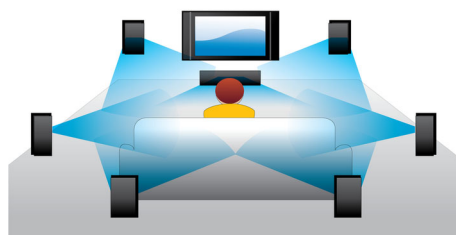

Dolby TrueHD

Technologie Dolby TrueHD nabízí zvuk nejvyšší kvality na discích Blu-ray. Reprodukovaný zvuk je téměř nerozlišitelný od studiového masteru, takže slyšíte to, co jste podle tvůrců slyšet měli. Standard Dolby

TrueHD dovršuje zážitek z poslechu hudby HD.