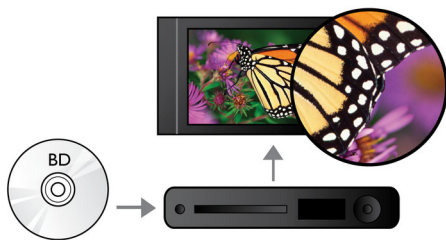

Slyšte více

- Dolby TrueHD pro vysoce věrný zvuk

Zaujměte více

- Vychutnejte si všechny filmy a hudbu z CD a DVD
- USB 2.0 přehrává video nebo hudbu z USB flash nebo harddisku
- Funkce EasyLink k ovládní všech zařízení HDMI CEC prostřednictvím jednoho dálkového ovladače
- BD-Live (Profil 2.0) umožňuje online vychutnání Blu-ray bonusového obsahu

PHILIPS

Přednosti

Přehrávání disků Blu-ray

Disky s technologií Blu-ray mají dostatečnou kapacitu pro uložení dat ve vysokém rozlišení, spolu s obrázkem v rozlišení 1 920 x 1 080, které je dáno standardem High Definition. Filmové scény ožívají blízkými detaily, pohyb je plynulý a obraz křišťálově čistý. Blu-ray také zajišťuje prostorový zvuk mimořádné kvality – zvukový zážitek se nedá rozlišit od reality. Velká úložná kapacita disků Blu-ray umožňuje přidat další interaktivní funkce. Hladký přechod na jiná místa během přehrávání a další vzrušující vlastnosti (například vyskakovací nabídky) obohacují domácí zábavu o zcela nový rozměr.

Zvýšení rozlišení videa DVD

HDMI 1080p se zvýšeným rozlišením poskytuje křišťálově čistý obraz. DVD filmy natočené ve standardním rozlišení si nyní můžete užívat ve vysokém rozlišení s podrobnějším a naprosto přirozeným obrazem. Funkce Progressive Scan (vyjádřená písmenem „p“ v názvu „1080p“) odstraňuje řádkovou strukturu převažující na televizních obrazovkách a opět zajišťuje jednoznačně ostrý obraz. HDMI navíc vytváří přímé digitální

připojení, přenášející nekomprimované digitální video ve formátu HD nebo digitální vícekanálový zvuk, a to bez nutnosti jeho převodu na analogový zvuk – výsledkem je perfektní obraz a vynikající kvalita zvuku, zaručeně neovlivněná žádným šumem.